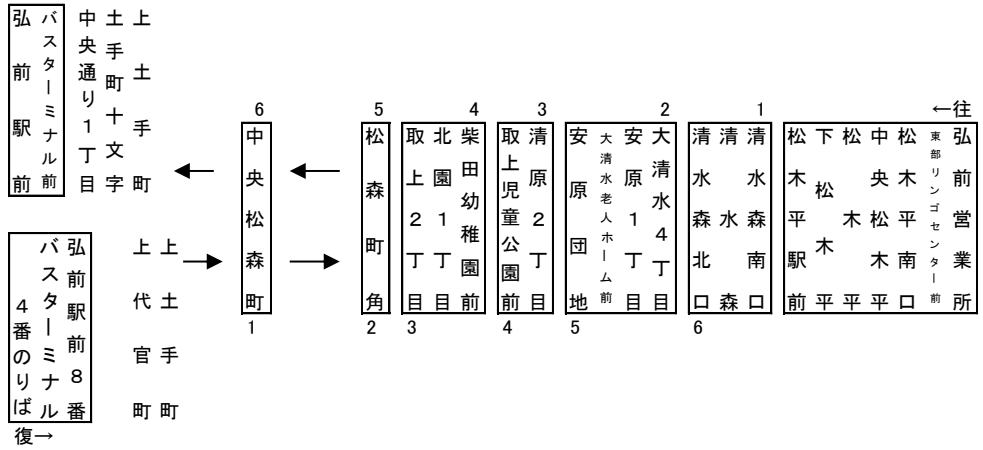

令和元年(2019年)10月1日運賃改正

復	弘前ターミナル	170	中央松森町	170	180	220	270	290	330	6	1	清水森	200	280	往	弘前営業所	170
																	280
																	280
																	280
																	340
																	340