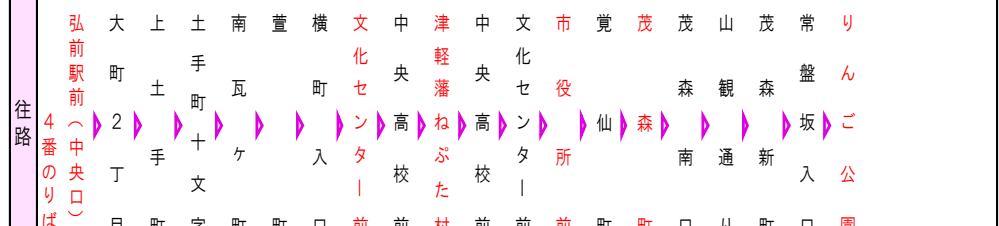

城東～安原線（アルカディア経由） 65

【通過停留所】さくら野弘前店-城東北3丁目-あらい眼科・小児科前-城東中央3丁目-城東中央1丁目-弘前駅城東口-城東中央1丁目-城東中央3丁目-城東中央4丁目-外崎2丁目-外崎-弘前年金事務所前-小比内団地-小比内4丁目-川先3丁目-川先南口-小比内5丁目-大清水1丁目-アルカディア入口-健生病院前-弘前脳卒中センター前-運動公園駅前-医療福祉大学前-アルカディア入口-大清水2丁目-安原入口-マックスパリュ安原店 ※(アルカディア地区内は往復共にバス通過順は同じとなります。)

さくら野弘前店発	あらい眼科小児科前	弘前駅城東口	健生病院前	医療福祉大学前	マックスパリュ安原店	マックスパリュ安原店	健生病院前	医療福祉大学前	弘前駅城東口	あらい眼科小児科前	さくら野弘前店着
7:40	7:41	7:45	7:55	7:57	8:15	8:25	8:29	8:31	8:45	8:47	9:00
8:00	8:01	8:05	8:15	8:17	8:35						
8:25	8:26	8:30	8:40	8:42	9:00	9:10	9:14	9:16	9:30	9:32	9:40
10:10	10:11	10:15	10:25	10:27	10:40	10:50	10:54	10:56	11:10	11:12	11:20
12:10	12:11	12:15	12:25	12:27	12:40	12:50	12:54	12:56	13:10	13:12	13:20
14:10	14:11	14:15	14:25	14:27	14:40	14:50	14:54	14:56	15:10	15:12	15:20
16:10	16:11	16:15	16:25	16:27	16:40	16:50	16:54	16:56	17:10	17:12	17:25
18:10	18:11	18:15	18:25	18:27	18:45	18:55	18:59	19:01	19:15	19:17	19:30

弘前駅城東口1番のりば…あらい眼科・小児科前、さくら野弘前店方面行き
弘前駅城東口2番のりば…アルカディア地区(健生病院・弘前脳卒中センター・医療福祉大学)・安原方面行き

城東～安原線(アルカディア経由)の運賃は、初乗り100円。上限200円。
参考…弘前駅城東口～さくら野…100円、弘前駅城東口～アルカディア地区(健生病院・脳卒中センターなど)…150円

ためのぶ号（津軽藩ねぶた村・りんご公園経由） 69

弘前駅前発(中央口)	ねぶた村発	市役所前発	りんご公園着	りんご公園発	市役所前公園入口発	ねぶた村発	弘前駅到着(中央口)
9:15	9:30	9:35	9:55	9:55	10:05	10:15	10:35
11:00	11:15	11:20	11:40	11:40	11:50	12:00	12:20
13:00	13:15	13:20	13:40	13:40	13:50	14:00	14:20
15:00	15:15	15:20	15:40	15:40	15:50	16:00	16:20

往路 (4番のりば)

弘前駅前	大町	上手	土手	南瓦	萱町	横町	文庫	中津	津軽	中央	文化	市役所	覚役	茂森	茂観	山新	茂入	常盤	りんご公園
2	2	2	2	2	2	2	2	2	2	2	2	2	2	2	2	2	2	2	2
丁	手	手	ケ	文	ケ	入	タ	校	校	校	校	校	校	校	校	校	校	校	校
目	町	町	町	町	町	町	町	町	町	町	町	町	町	町	町	町	町	町	町

復路

りんご公園	常盤	茂山	茂山	茂山	茂山	茂山	茂山	茂山	茂山	茂山	茂山	茂山	茂山	茂山	茂山	茂山	茂山	茂山	茂山
2	2	2	2	2	2	2	2	2	2	2	2	2	2	2	2	2	2	2	2
丁	手	手	手	手	手	手	手	手	手	手	手	手	手	手	手	手	手	手	手
目	町	町	町	町	町	町	町	町	町	町	町	町	町	町	町	町	町	町	町

弘前駅前乗り場…4番
100円区間と200円区間があります。車内運賃表示機をご確認ください。

65歳以上の方限定!

弘南バスの路線バスが乗り放題のお得な会員券♪

津軽漫遊フリーパス

半年券 **28,300円** 一年券 **47,150円**

- 一部ご利用できない路線がありますのでご購入の際にご確認下さい。
- ご購入の際は、証明写真(縦 32mm×横 25mm)と年齢を証明できる物をお持ち下さい。

お問い合わせ…弘南バス弘前バスターミナル TEL 0172-36-5061

金属団地・桜ヶ丘線 56

【主な停留所(抜粋)】弘前バスターミナル-弘前駅前-上土手町-中土手町-下土手町②-本町-弘前高校前-桔梗野-高等技術専門学校前-若葉1丁目-清水3丁目-南高校前-金属団地-清水交流センター前-旧桜ヶ丘案内所

弘前バスターミナル発	下土手町②発	弘前高校前発	桔梗野発	南高校前発	旧桜ヶ丘案内所着	旧桜ヶ丘案内所発	南高校前発	桔梗野発	弘前高校前発	弘前駅前着(中央口)
土日祝運休 6:35	6:42	6:45	6:48	6:57	7:15	土日祝運休 5:55	6:04	6:11	6:13	6:25
	7:10	7:17	7:20	7:32	7:50	6:20	6:29	6:36	6:38	6:50
土日祝運休 7:20	7:27	7:30	7:33	7:42	8:00	土日祝運休 6:40	6:49	6:56	6:58	7:15
	7:25	7:32	7:35	7:47	8:05	7:00	7:09	7:16	7:18	7:40
	7:35	7:43	7:46	7:58	8:15	土日祝運休 7:15	7:24	7:31	7:33	7:55
	7:55	8:04	8:07	8:19	8:35	8:00	8:09	8:16	8:18	8:40
	8:35	8:44	8:47	8:59	9:15	土日祝運休 8:15	8:24	8:31	8:33	8:55
	9:05	9:14	9:17	9:29	9:45	8:30	8:39	8:46	8:48	9:10
	9:35	9:44	9:47	9:59	10:15	8:55	9:04	9:11	9:13	9:35
	10:05	10:14	10:17	10:29	10:45	9:25	9:34	9:41	9:43	10:05
	11:05	11:14	11:17	11:29	11:45	9:55	10:04	10:11	10:13	10:35
	11:35	11:44	11:47	11:59	12:15	10:25	10:34	10:41	10:43	11:05
	12:05	12:14	12:17	12:29	12:45	10:55	11:04	11:11	11:13	11:30
	13:05	13:14	13:17	13:29	13:45	11:55	12:04	12:11	12:13	12:35
	13:35	13:44	13:47	13:59	14:15	12:25	12:34	12:41	12:43	13:00
	14:35	14:44	14:47	14:59	15:15	12:55	13:04	13:11	13:13	13:30
	15:05	15:14	15:17	15:29	15:45	13:55	14:04	14:11	14:13	14:30
土日祝運休15:35	15:44	15:47	15:50	15:59	16:15	14:25	14:34	14:41	14:43	15:05
	16:05	16:14	16:17	16:29	16:45	15:25	15:34	15:41	15:43	16:05
	16:35	16:44	16:47	16:59	17:15	15:55	16:04	16:11	16:13	16:35
	17:05	17:14	17:17	17:29	17:45	土日祝運休16:25	16:34	16:41	16:43	17:05
	17:35	17:44	17:47	17:59	18:15	16:55	17:04	17:11	17:13	17:35
土日祝運休18:05	18:14	18:17	18:20	18:29	18:45	17:25	17:34	17:41	17:43	18:05
	18:35	18:44	18:47	18:59	19:15	17:40	17:49	17:56	17:58	18:20
	19:30	19:37	19:40	19:43	20:05	17:55	18:04	18:11	18:13	18:30
	20:10	20:17	20:20	20:23	20:45	18:30	18:39	18:46	18:48	19:05
	20:45	20:52	20:55	20:58	21:07	19:30	19:39	19:46	19:48	20:05

弘前バスターミナル乗り場…6番 弘前駅前乗り場…8番

南高校・桜ヶ丘線（枅形経由） 58・59

【主な停留所(抜粋)】弘前バスターミナル-弘前駅前-上代官町-上土手町-中央松森町-枅形-西弘前駅前-高等技術専門学校前-若葉1丁目-南高校前-金属団地-清水交流センター前-旧桜ヶ丘案内所

弘前バスターミナル発	大富町入口発	枅形発	南高校前発	旧桜ヶ丘案内所着	旧桜ヶ丘案内所発	南高校前発	枅形発	大富町入口発	弘前駅前着(中央口)
7:40	7:49	7:52	8:01	8:20	※弘営行 7:35	7:44	7:53	………	※弘営着 8:15
土日祝運休 14:50	14:59	15:02	15:11	15:30	土日祝運休 15:40	15:48	15:57	16:00	16:20
土日祝運休 16:25	16:34	16:37	16:46	17:05	土日祝運休 17:10	17:18	17:27	17:30	17:50
					土日祝運休 19:00	19:08	19:16	19:19	19:40

弘前バスターミナル乗り場…6番 弘前駅前乗り場…8番 ※弘前営業所行…土曜日、日曜日、祝日は運休

ミニバス緑ヶ丘線 77

【主な停留所(抜粋)】弘前バスターミナル-下土手町②-市役所前-大富町-弘前高校前-桔梗野-緑ヶ丘-旧桜ヶ丘案内所