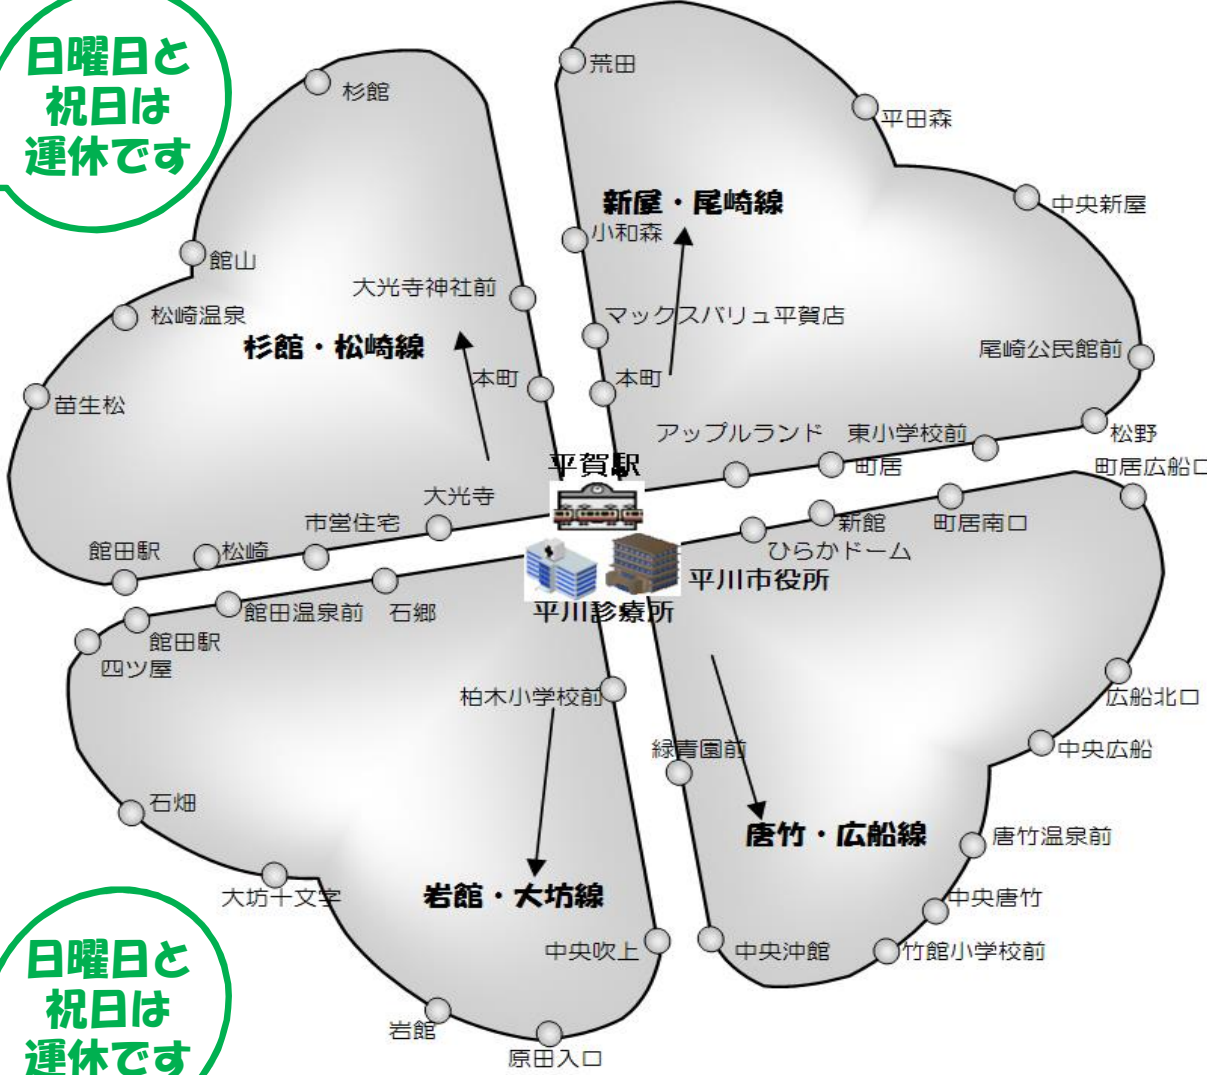

平川市循環バス時刻表平成26年12月1日実施

杉館・松崎線 (運賃:200円)

文化センター回り

※診療所移転により経路変更となっております。(平成26年4月1日)

平賀駅前	8:30	11:50	15:50
平川診療所	8:32	11:52	15:52
平川市役所前	8:34	11:54	15:54
本町	8:35	11:55	15:55
大光寺神社前	8:38	11:58	15:58
杉館	8:43	12:03	16:03
館山	8:45	12:05	16:05
松崎温泉	8:49	12:09	16:09
苗生松	8:51	12:11	16:11
館田駅	8:53	12:13	16:13
松崎	8:56	12:16	16:16
市営住宅前	8:57	12:17	16:17
大光寺	8:58	12:18	16:18
平川診療所	9:05	12:25	16:25
平賀駅前	9:20	12:40	16:40

岩館・大坊線 (運賃:200円)

中央吹上回り

※診療所移転により経路変更となっております。(平成26年4月1日)

平賀駅前	9:00	12:00	15:50
平川市商工会館前	9:01	12:01	15:51
平川診療所	9:02	12:02	15:52
柏木小学校前	9:06	12:06	15:56
中央吹上	9:07	12:07	15:57
原田入口	9:10	12:10	16:00
岩館	9:12	12:12	16:02
大坊十文字	9:13	12:13	16:03
石畑	9:17	12:17	16:07
四ツ屋	9:20	12:20	16:10
館田駅	9:25	12:25	16:15
館田温泉前	9:27	12:27	16:17
石郷	9:30	12:30	16:20
平川診療所	9:34	12:34	16:24
平賀駅前	9:50	12:50	16:40

※当時刻表は、主要バス停留所の通過時刻を掲載しております。

新屋・尾崎線 (運賃:200円)

小和森回り

★はマックスバリュ平賀店経由のバスです。※診療所移転により経路変更となっております。

平賀駅前	8:20	★ 9:20	★ 10:50	★ 11:50	★ 13:50	★ 16:25
平川市商工会館前	8:21	9:21	10:51	11:51	13:51	16:26
平川診療所	8:22	9:22	10:52	11:52	13:52	16:27
本町	8:24	9:24	10:54	11:54	13:54	16:29
マックスバリュ平賀店	—	9:25	10:55	11:55	13:55	16:30
小和森	8:25	9:25	10:55	11:55	13:55	16:30
荒田	8:26	9:26	10:56	11:56	13:56	16:31
平田森	8:29	9:29	10:59	11:59	13:59	16:34
中央新屋	8:33	9:33	11:03	12:03	14:03	16:38
尾崎公民館前	8:37	9:37	11:07	12:07	14:07	16:42
松野	8:39	9:39	11:09	12:09	14:09	16:44
東小学校前	8:40	9:40	11:10	12:10	14:10	16:45
町居	8:42	9:42	11:12	12:12	14:12	16:47
アップルランド前	8:45	9:45	11:15	12:15	14:15	16:50
平賀駅前	9:00	10:05	11:35	12:35	14:35	17:10