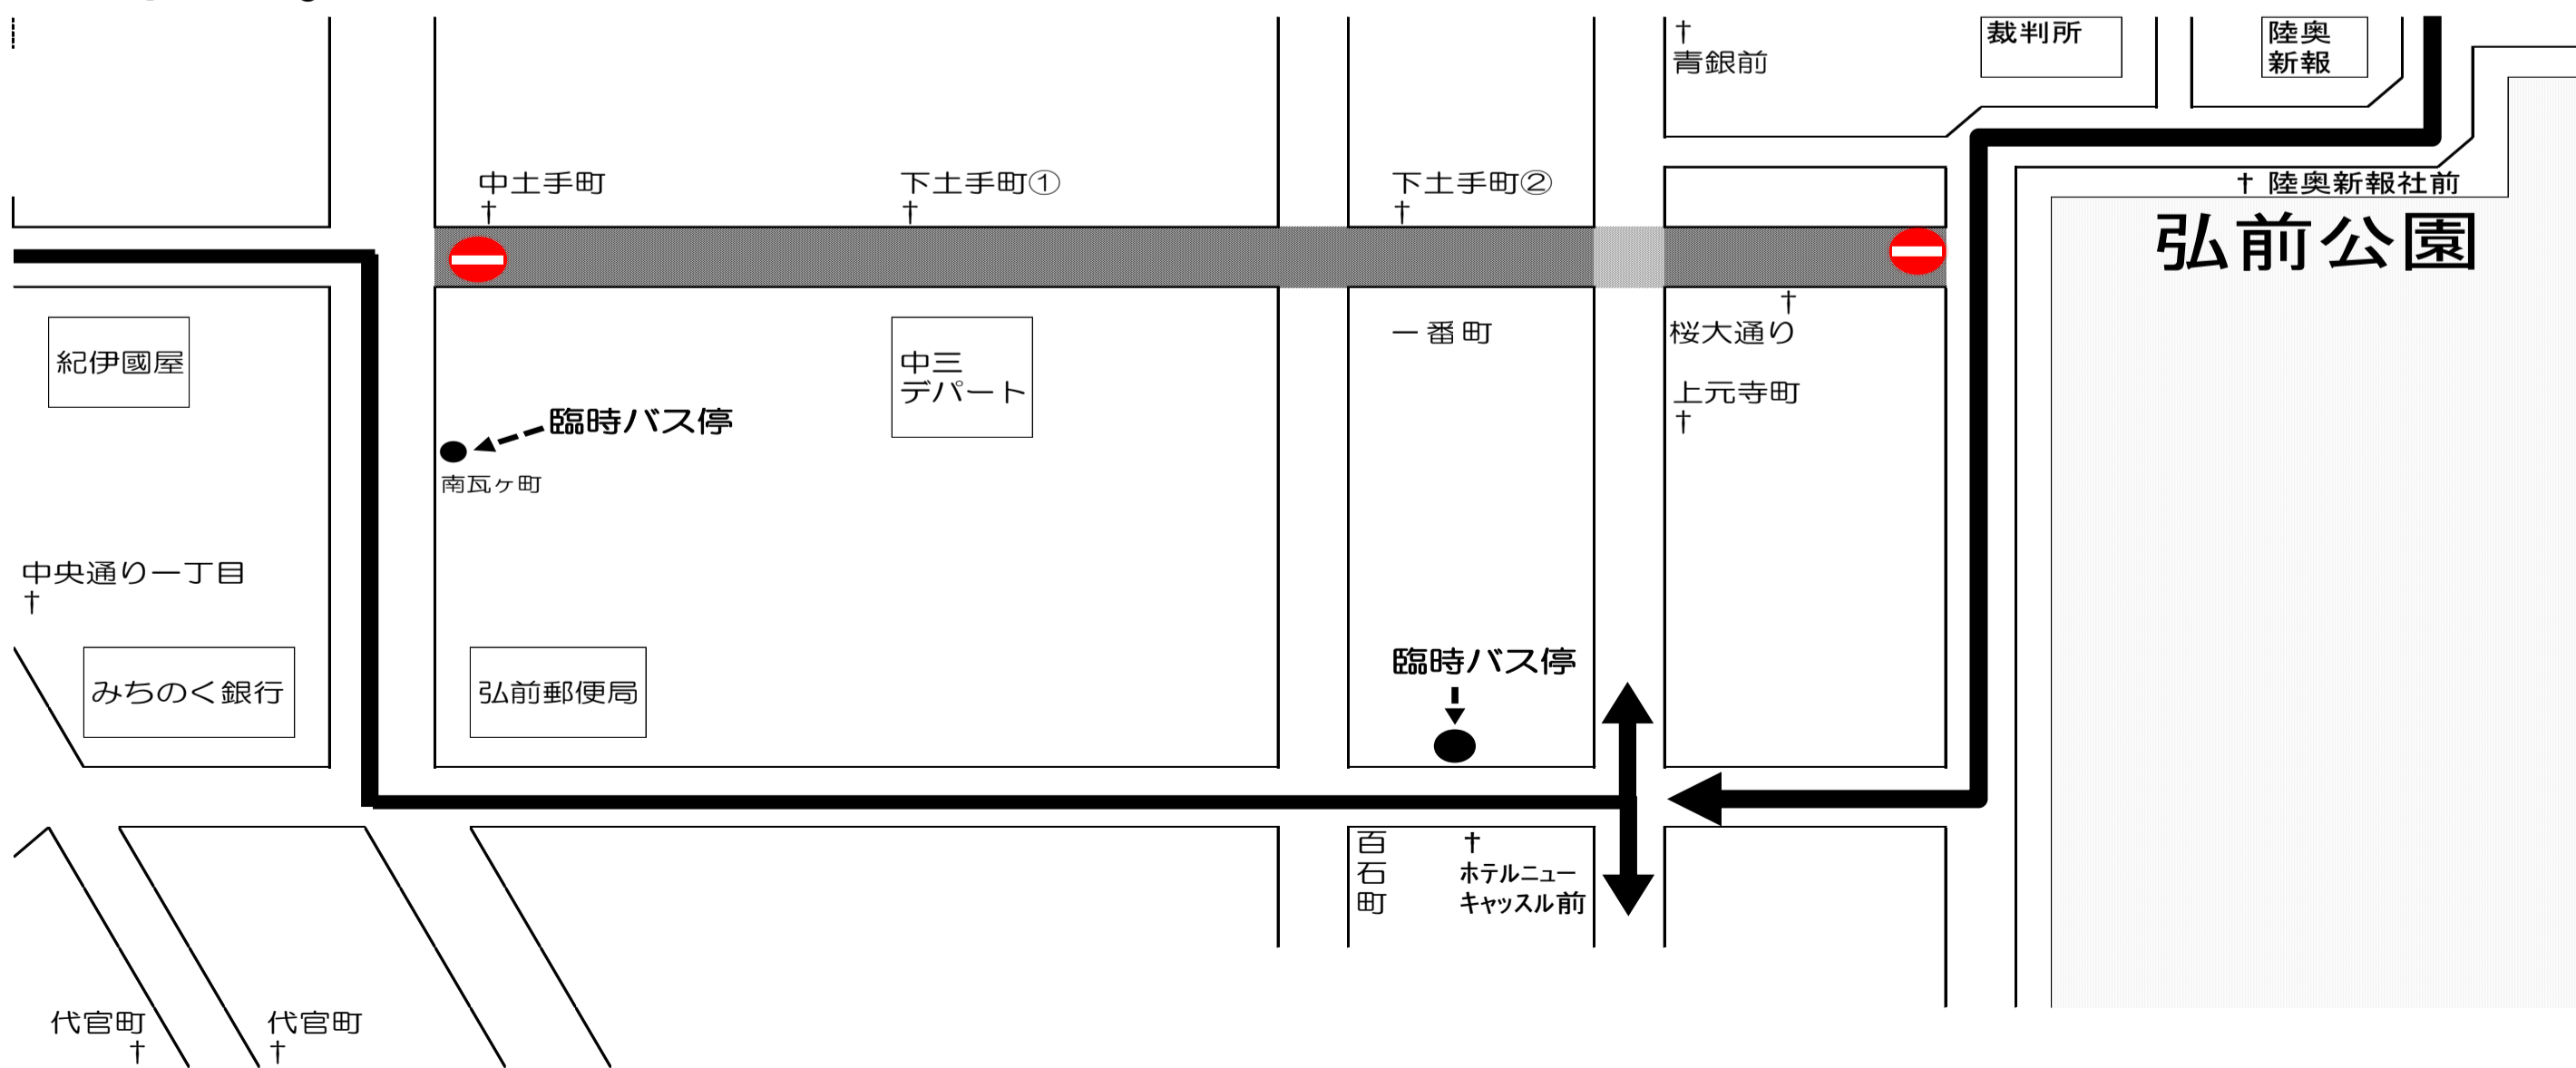

迂回運行のお知らせ

期間 **平成27年9月13日(日)**

『自衛隊記念日行事（市中パレード）』開催による、経路変更について

●交通規制：10時10分～10時50分頃まで中土手町交差点～桜大通りまで車両通行止めとなります

①一般路線バス<弘前から各方面へ>

路線名	始発	バス停通過時刻	行き先	経路変更の内容
土手町循環100円バス線	弘前バスターミナル	10:00～10:40	弘前市内循環バス	青銀土手町支店の次は、中土手町交差点を右折し南瓦ヶ町バス停、ホテルニューキャッスル向い側の臨時バス停で停車。本町から正常運行<中土手町～下土手町①は停車しません>
土堂線 (栄町団地経由)	弘前バスターミナル	10:10	土堂神社行	土手町十文字の次は、中土手町交差点を右折し南瓦ヶ町バス停、ホテルニューキャッスル向い側の臨時バス停で停車。文化センター前から正常運行<中土手町～上元寺町は停車しません>
宮園団地線 (青山経由)		10:05	宮園行	
浜の町線		10:05	藤代行	
葛原線 (賀田経由)	弘前バスターミナル	10:30	葛原行	土手町十文字の次は、中土手町交差点を右折し南瓦ヶ町バス停、ホテルニューキャッスル向い側の臨時バス停で停車。本町から正常運行<中土手町～下土手町②は停車しません>
久渡寺線(四中校経由)		10:40	久渡寺行	
桜ヶ丘線 (金属団地経由)		10:35	桜ヶ丘行	
駒越線 (城西大橋経由)		10:15	藤代行	
弥生線		10:15	弥生行	
お山参詣臨時バス		10:00	スカイライン八合目	

②一般路線バス<各方面から弘前へ>

路線名	始発	バス停通過時刻	行き先	経路変更の内容
ミニバス緑ヶ丘線	桜ヶ丘案内所	10:15	弘前バスターミナル行	市役所前の次は、ローソン弘前公園店前の交差点を右折しホテルニューキャッスル前から正常運行<桜大通りバス停は停車しません>

9月13日は『自衛隊記念日行事（市中パレード）』開催により

10時10分～10時50分まで

上記通過予定の路線バスが迂回運行となります。予めご了承下さいませ。