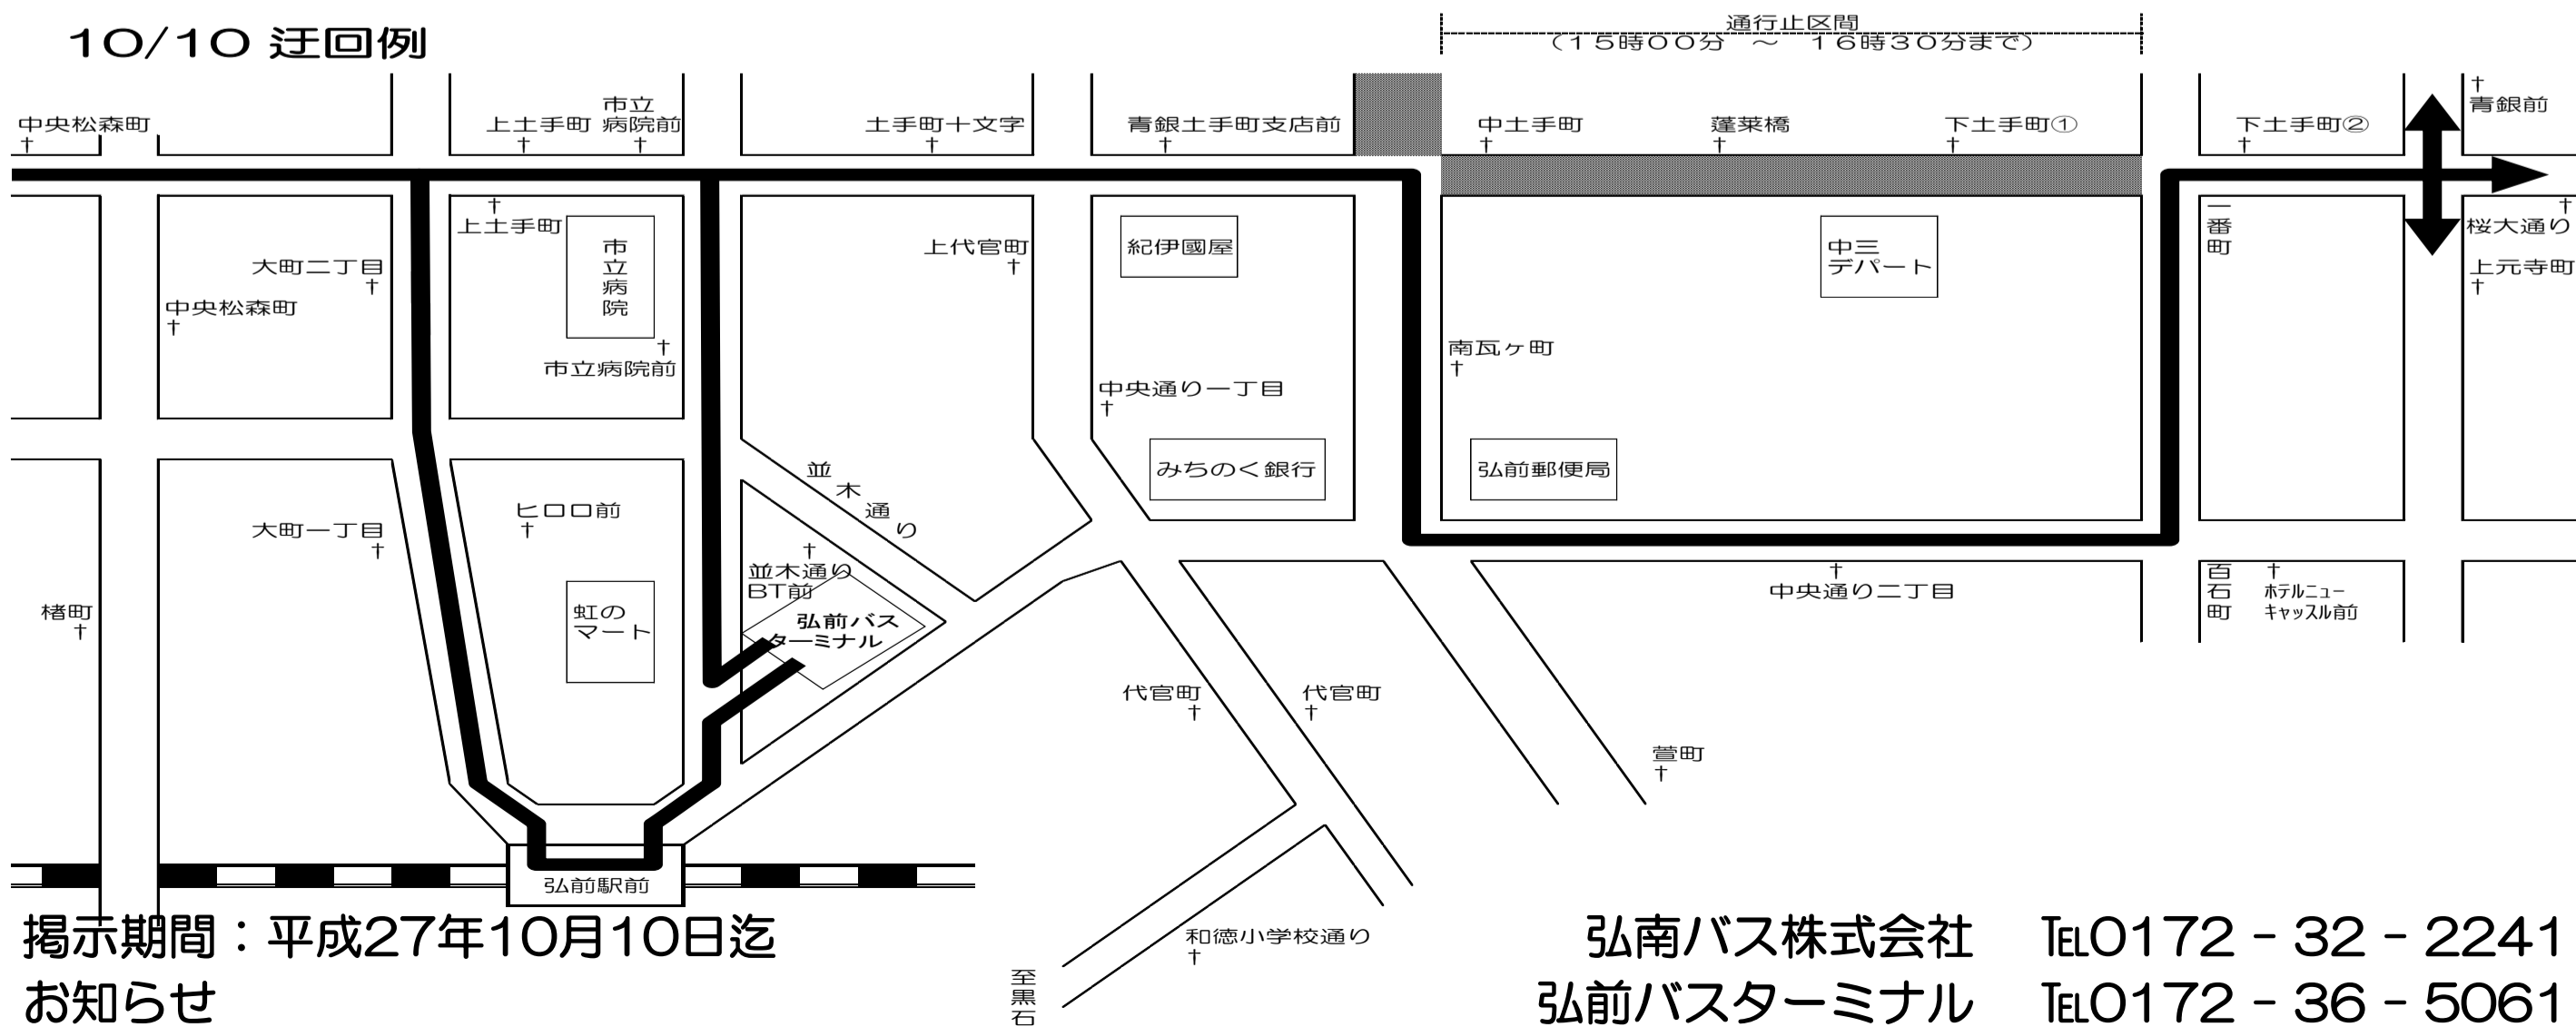

迂回運行のお知らせ

期日 **平成27年10月10日(土)**

『ひろさきりんごハロウィン2015』開催による、経路変更について

●交通制限：15時00分～16時30分頃まで中土手町の通りが車両全面通行止めとなります

①一般路線バス<弘前から各方面へ>

路線名	始発	バス停通過時刻	行き先	経路変更の内容		
土手町循環100円バス線	弘前バスターミナル	14:50 ~ 16:10	弘前市内循環バス	青銀土手町支店前の次は、南瓦ヶ町バス停・下土手町②で停車。本町から正常運行<以下のバス停は停車しません> ・中土手町 ・蓬莱橋 ・下土手町①		
弥生線	弘前バスターミナル	16:05	弥生行	土手町十文字の次は、南瓦ヶ町バス停で停車。中央通りから一番町を経由し下土手町②から正常運行 <以下のバス停は停車しません> ・中土手町		
葛原線(賀田経由)		15:30	葛原行			
桜ヶ丘線(金属団地経由)		15:05	桜ヶ丘行			
		15:35				
駒越線(城西大橋経由)		15:15	藤代行			
		15:35				
		16:15				
ミニバス緑ヶ丘線		16:10	桜ヶ丘行			
枯木平線(百沢経由)		15:05	枯木平行			
居森平線(田代経由)		15:00	居森平行			
田代線(西目屋村役場)		16:15	田代行			
賀田線(真土・兼平経由)		15:25	賀田行			
弘前一五所川原線(イオン藤崎店経由)		弘前バスターミナル	15:40		五所川原行	土手町十文字の次は、南瓦ヶ町バス停で停車。中央通りから一番町を経由し上元寺町から正常運行 <以下のバス停は停車しません> ・中土手町 ・下土手町①
宮園団地線(青山経由)			15:05		宮園行	
	16:05					
浜の町線	15:00		藤代行			
十腰内線(天長園経由)	15:30		十腰内行			
弘前一笹館線(三世寺経由)	15:15		笹館行			
	16:15					
堂ヶ沢線(糠坪・櫛の木経由)	15:45		堂ヶ沢北口行			
船沢線	15:05		船沢行			
岩賀線	15:10		岩賀行			
神田線	15:55		神田行			
川先線	さくら野弘前店		15:30	弘前駅前		

10/10 迂回例

掲示期間：平成27年10月10日迄
お知らせ