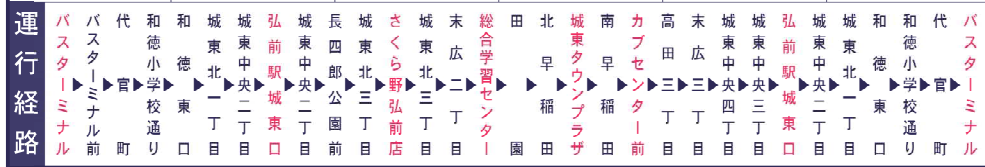

弘前管内

平成28年1月1日 時刻表

※黄色背景の時間帯が運休となります。

弘南バス

平成27年12月1日改正 日祝運休=日曜日、祝日は運休 ●=日曜日、祝日のみ運行

城東環状100円バス(和徳回り) 68

バスターミナル発	弘前駅城東口1番のりば発	さくら野弘前店発	カブセンター発	弘前駅城東口3番のりば発	バスターミナル着
8:00	8:12	8:18	8:28	8:36	9:00
8:55	9:07	9:13	9:23	9:31	9:55
10:00	10:12	10:18	10:28	10:36	11:00
10:50	11:02	11:08	11:18	11:26	11:50
11:30	11:42	11:48	11:58	12:06	12:25
12:00	12:12	12:18	12:28	12:36	12:55
12:30	12:42	12:48	12:58	13:06	13:25
13:00	13:12	13:18	13:28	13:36	13:55
13:30	13:42	13:48	13:58	14:06	14:25
14:00	14:12	14:18	14:28	14:36	14:55
14:30	14:42	14:48	14:58	15:06	15:25
15:00	15:12	15:18	15:28	15:36	15:55
15:30	15:42	15:48	15:58	16:06	16:25
16:00	16:12	16:18	16:28	16:36	17:00
17:00	17:12	17:18	17:28	17:36	18:00
17:55	18:07	18:13	18:23	18:31	18:55