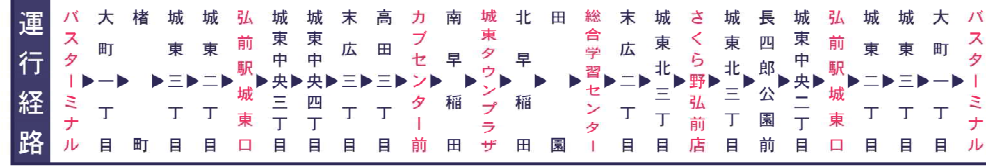

城東環状100円バス(大町回り) 67

バスターミナル発	弘前駅城東口1番のりば発	カブセンター発	さくら野弘前店発	弘前駅城東口3番のりば発	バスターミナル着
8:30	8:40	8:47	9:00	9:05	9:25
9:30	9:40	9:47	10:00	10:05	10:25
10:30	10:40	10:47	11:00	11:05	11:25
11:15	11:25	11:32	11:45	11:50	12:10
11:45	11:55	12:02	12:15	12:20	12:40
12:15	12:25	12:32	12:45	12:50	13:10
12:45	12:55	13:02	13:15	13:20	13:40
13:15	13:25	13:32	13:45	13:50	14:10
13:45	13:55	14:02	14:15	14:20	14:40
14:15	14:25	14:32	14:45	14:50	15:10
14:45	14:55	15:02	15:15	15:20	15:40
15:15	15:25	15:32	15:45	15:50	16:10
15:45	15:55	16:02	16:15	16:20	16:40
16:30	16:40	16:47	17:00	17:05	17:25
17:30	17:40	17:47	18:00	18:05	18:25
18:30	18:40	18:47	19:00	19:05	19:25
19:30	19:40	19:47	20:00	20:05	20:25