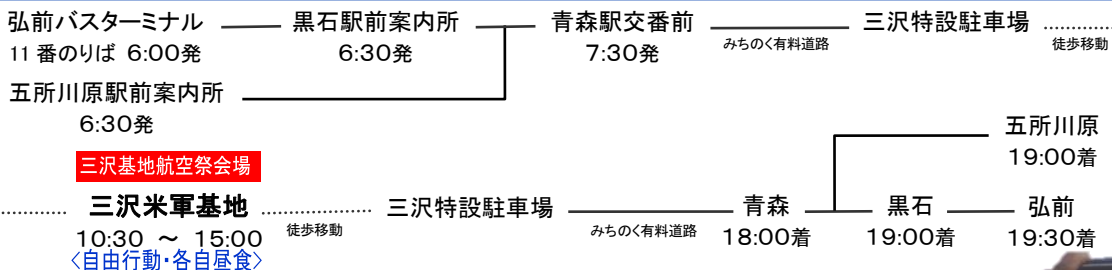

2016年 **9月11日(日)**

最少催行人員 35名

- 旅行代金には、食事代は含まれておりません。 ●バスガイドはつきません。
- 当日は、駐車場から会場まで徒歩移動となります。
- 天候等の事情により当日の行事が変更又は中止となる場合がございます。
- 雨天の際お客様各自で雨具をご持参下さい。

航空自衛隊機とアメリカ空軍機が飛行展示&地上展示!!見どころがいっぱい♪

※写真はイメージ画像です。

コース

※写真はイメージ画像です。

お問い合わせ・お申し込みは。。。

全国旅行業協会会員 青森県知事登録旅行業第2-89号

**弘南バス**

国内旅行業務取扱管理者 工藤 智久

**観 光 部 ☎0172-38-2255**

**青森総合案内所 ☎017-776-1476**

〒036-8326 弘前市藤野二丁目3-6  
営業時間 8:30~17:30 土・日・祝日休み  
※値し、土・日・祝日も電話対応(申込受付・ご案内)致します。