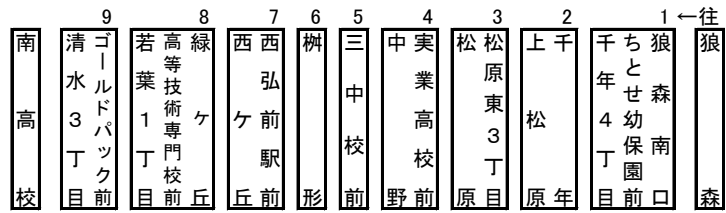

小栗山線

弘前駅前3番のりば—(富田3丁目・三中校前)—弘前営業所
 令和元年(2019年)10月1日運賃改正

						6	往
						1	弘前駅前
						住吉入口	170
						富田3丁目	170
						三中校前	170
						実業高校前	170
						松原	170
						上松原	170
						復	170
						弘前営業所	170
							210
							220
							280
							290
							340

小栗山線（弘前総合医療センター経由）

弘前駅前3番のりば—(弘前総合医療センター前・三中校前)—弘前営業所
 令和5年（2023年）4月1日系統新設

弘前営業所	上松原	松原	実業高校前	三中校前	弘前総合医療センター前	住吉入口	弘前駅前	往						
								170	170	170	170	170	170	170
								170	170	170	170	170	170	210
								170	170	170	170	200	200	220
								170	170	180	210	220	220	280
								170	180	210	230	290	290	340