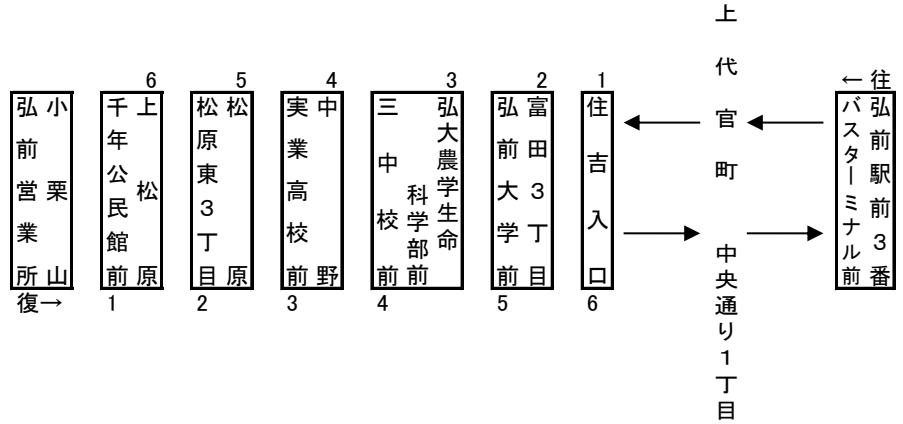

小栗山線

弘前駅前3番のりば—(富田3丁目・三中校前)—弘前営業所
 令和元年(2019年)10月1日運賃改正

						6	往
						1	弘前駅前
						住吉入口	170
						富田3丁目	170
						三中校前	170
						実業高校前	170
						松原	170
						上松原	170
						復	170
						弘前営業所	170
							210
							220
							280
							290
							340

小栗山線（弘前総合医療センター経由）

弘前駅前3番のりば—(弘前総合医療センター前・三中校前)—弘前営業所
 令和5年（2023年）4月1日系統新設

弘前営業所	上松原	松原	実業高校前	三中校前	弘前総合医療センター前	住吉入口	弘前駅前	往						
								170	170	170	170	170	170	170
								170	170	170	170	170	170	210
								170	170	170	170	200	200	220
								170	170	180	210	220	220	280
								170	180	210	230	290	290	340