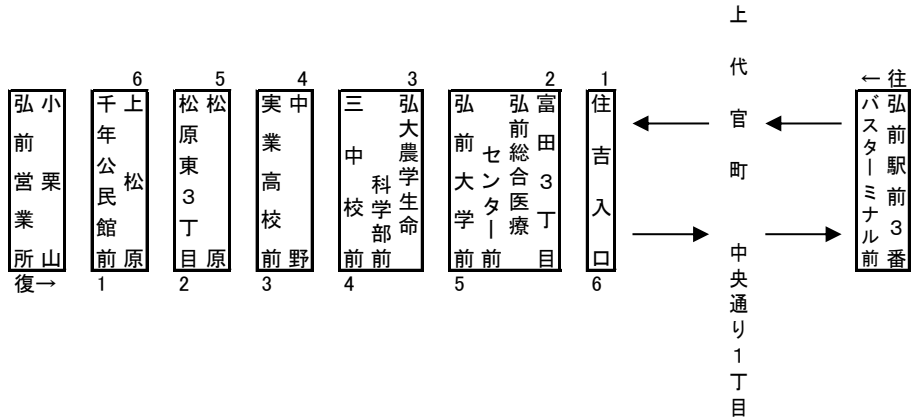

小栗山線

弘前駅前3番のりば—(富田3丁目・三中校前)—弘前営業所
 令和元年(2019年)10月1日運賃改正

						6	往
						1	弘前駅前
						住吉入口	170
						富田3丁目	170
						三中校前	170
						実業高校前	170
						松原	170
						上松原	170
						復	170
						弘前営業所	170
							210
							220
							280
							290
							340

小栗山線（弘前総合医療センター経由）

弘前駅前3番のりば—(弘前総合医療センター前・三中校前)—弘前営業所
 令和5年（2023年）4月1日系統新設

弘前営業所	上松原	松原	実業高校前	三中校前	弘前総合医療センター前	住吉入口	弘前駅前	往						
								170	170	170	170	170	170	170
								170	170	170	170	170	170	210
								170	170	170	170	200	200	220
								170	170	180	210	220	220	280
								170	180	210	230	290	290	340