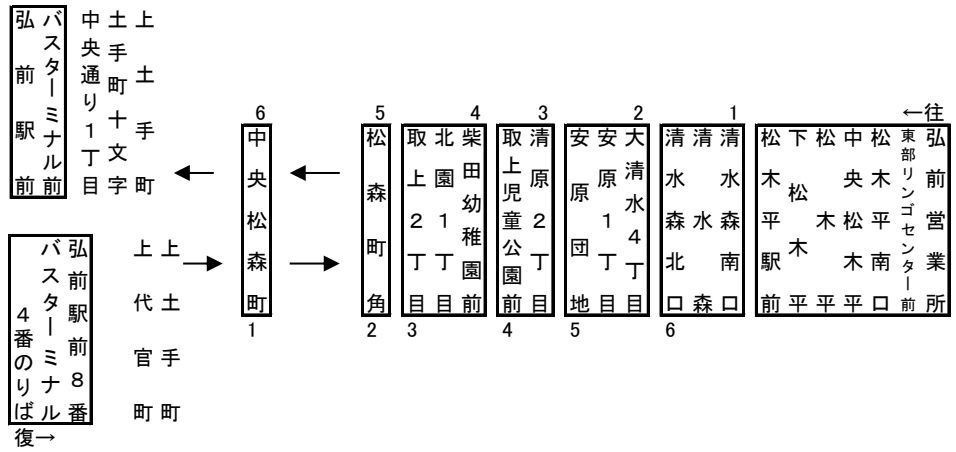

令和4年(2022年)12月1日系統変更

復	弘前ターミナル	170	6	1	中央松森町	170	5	2	松森町角	170	3	4	北園1丁目	170	3	4	取上児童公園前	170	5	2	安原団地	170	6	1	清水森	200	170	280	往	弘前営業所	170
																															280
																															280
																															280
																															340
																															340