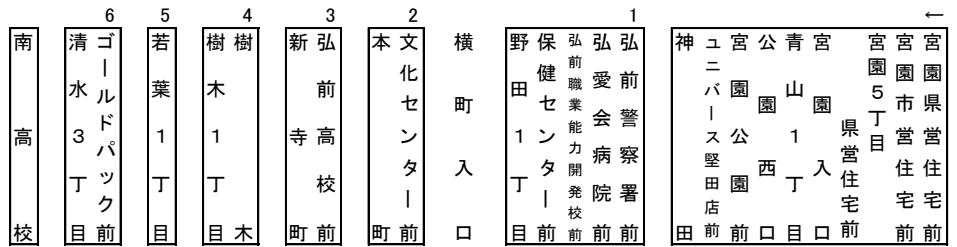

令和元年（2019年）10月1日運賃改正

南高校	6 清水3丁目	5 若葉1丁目	4 樹木	3 新寺町	2 本町 文化センター前	1 野田1丁目	宮園5丁目県営住宅前	
							200	210
							170	230
							280	300
							280	300
							320	340
							340	370