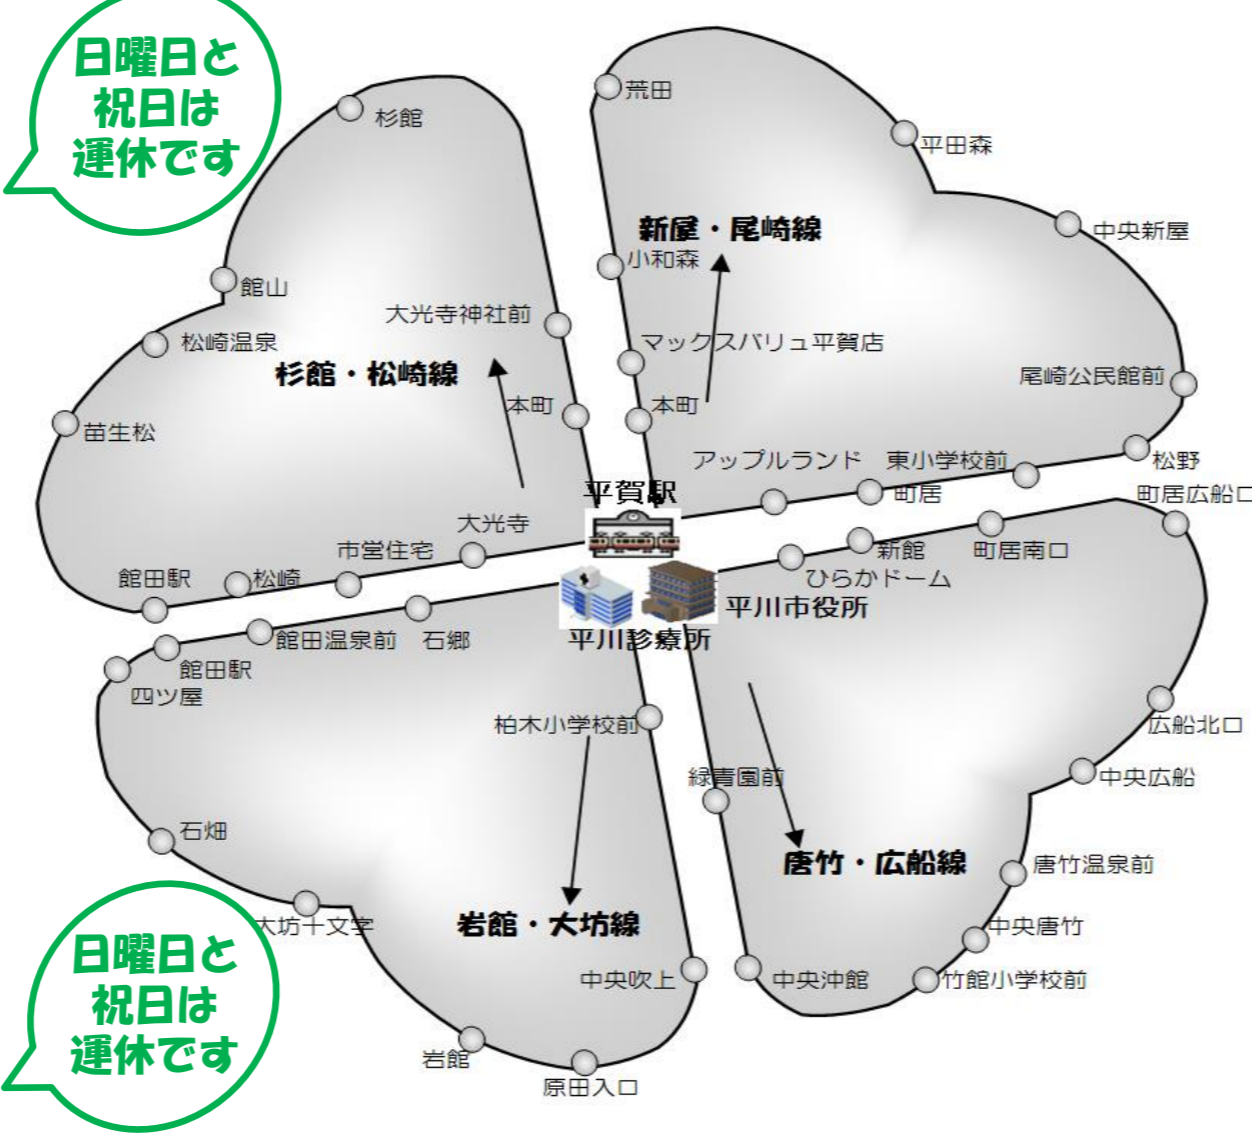

平川市循環バス時刻表2024年4月1日実施

杉館・松崎線 (運賃:200円)

文化センター回り (令和6年4月1日改正)

平賀駅前	8:10	12:10	15:50
平川診療所	8:12	12:12	15:52
平川市役所前	8:14	12:14	15:54
本町	8:15	12:15	15:55
大光寺神社前	8:18	12:18	15:58
杉館	8:23	12:23	16:03
館山	8:25	12:25	16:05
松崎温泉	8:29	12:29	16:09
苗生松	8:31	12:31	16:11
館田駅	8:33	12:33	16:13
松崎	8:36	12:36	16:16
市営住宅前	8:37	12:37	16:17
大光寺	8:38	12:38	16:18
平川診療所	8:45	12:45	16:25
平賀駅前	8:50	12:50	16:30

岩館・大坊線 (運賃:200円)

中央吹上回り (令和6年4月1日改正)

平賀駅前	9:10	12:10	15:50
平川市商工会館前	9:11	12:11	15:51
平川診療所	9:12	12:12	15:52
柏木小学校前	9:16	12:16	15:56
中央吹上	9:17	12:17	15:57
原田入口	9:20	12:20	16:00
岩館	9:22	12:22	16:02
大坊十文字	9:23	12:23	16:03
石畑	9:27	12:27	16:07
四ツ屋	9:30	12:30	16:10
館田駅	9:35	12:35	16:15
館田温泉前	9:37	12:37	16:17
石郷	9:40	12:40	16:20
平川診療所	9:44	12:44	16:24
平賀駅前	9:50	12:50	16:30

《循環バスご利用のお客様へ》

- 定期券・回数系・各種優待券は利用できませんので、ご注意ください。但し、専用回数券はご利用になれます。
- バス運賃は平川市循環場バス全線において平成28年1月1日より片道大人200円(中学生以上)小学生100円となっております。お降りの際に運賃箱へお入れ下さい。
- 平川診療所へ受診の方は、平川診療所にてバス利用券をもらって下さい。平川診療所発行の利用券にて当バスが無料でご利用いただけます。(診察券での無料乗車は出来ませんのでご注意ください。)なお、診療所が休診の場合は無料でご利用になれませんのでご注意ください。

唐竹・広船線 (運賃:200円)

緑青園回り (令和6年4月1日改正)

平賀駅前	7:50	9:10	10:50	11:50	13:50	16:20
平川診療所	7:52	9:12	10:52	11:52	13:52	16:22
平川市役所前	7:54	9:14	10:54	11:54	13:54	16:24
緑青園前	7:56	9:16	10:56	11:56	13:56	16:26
中央沖館	7:57	9:17	10:57	11:57	13:57	16:27
竹館小学校前	8:00	9:20	11:00	12:00	14:00	16:30
中央唐竹	8:04	9:24	11:04	12:04	14:04	16:34
唐竹温泉前	8:04	9:28	11:08	12:08	14:08	16:38
中央広船	8:12	9:32	11:12	12:12	14:12	16:42
広船北口	8:13	9:33	11:13	12:13	14:13	16:43
町居広船口	8:18	9:38	11:18	12:18	14:18	16:48
町居南口	8:19	9:39	11:19	12:19	14:19	16:49
新館	8:20	9:40	11:20	12:20	14:20	16:50
ひらかドーム前	8:23	9:43	11:23	12:23	14:23	16:53
平賀駅前	8:30	9:50	11:30	12:30	14:30	17:00