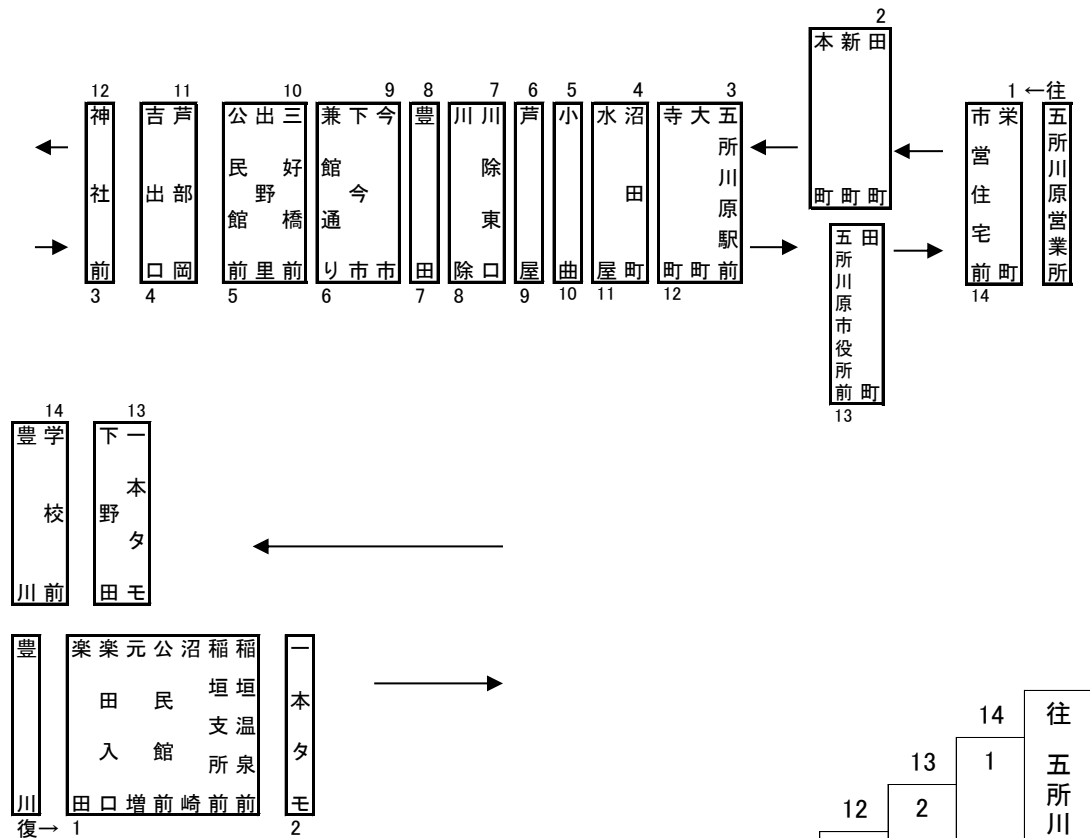

令和元年(2019年)10月1日運賃改正

往	170	170	220	230	300	350	390	430	460	540	600	650	690	720	720
五所川原営業所	170	170	220	230	300	350	390	430	460	540	600	650	690	720	720
栄町	170	200	220	270	300	350	390	430	460	540	600	650	690	720	720
新五所川原市役所前	170	170	210	210	270	300	350	380	380	460	510	570	620	670	700
五所川原駅前	170	170	210	210	270	300	350	380	380	460	510	570	620	670	700
沼田町	170	170	210	210	270	300	350	380	380	460	510	570	620	670	700
小曲	170	170	210	210	270	300	350	380	380	460	510	570	620	670	700
芦屋	170	170	210	210	270	300	350	380	380	460	510	570	620	670	700
川除	170	170	210	210	270	300	350	380	380	460	510	570	620	670	700
豊田	170	170	210	210	270	300	350	380	380	460	510	570	620	670	700
下今市	170	170	210	210	270	300	350	380	380	460	510	570	620	670	700
出野里	170	170	210	210	270	300	350	380	380	460	510	570	620	670	700
芦部岡	170	170	210	210	270	300	350	380	380	460	510	570	620	670	700
神社前	170	170	210	210	270	300	350	380	380	460	510	570	620	670	700
一本タモ	170	170	210	210	270	300	350	380	380	460	510	570	620	670	700
稲垣支所前	170	170	210	210	270	300	350	380	380	460	510	570	620	670	700
復	170	170	210	210	270	300	350	380	380	460	510	570	620	670	700
豊川	170	170	210	210	270	300	350	380	380	460	510	570	620	670	700