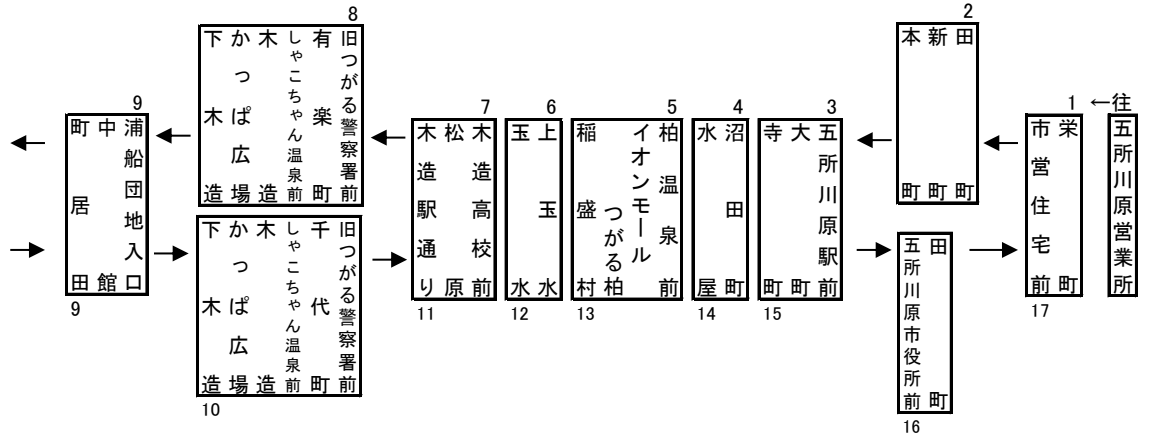

出来島線 (イオンモールつがる柏経由)

五所川原営業所—(五所川原駅前・しゃこちゃん温泉・菊川・南広森)—出来島北口
 令和2年(2020年)10月1日より

復	1	2	3	4	5	6	7	8	9	10	11	12	13	14	15	16	17	往	
出来島北口	出来島東口	住宅前	丸山	南広森	遠山通り	菊川	近野	柴田	中館	有楽町(千代町)	木造駅通り	玉水	稲盛村	沼田	大沼田	五所川原駅前	新五所川原駅前	柴田	五所川原営業所
170	220	290	390	480	580	630	670	720	800	800	900	970	1,050	1,090	1,090	1,140	1,160	170	170
										210	210	300	370	460	520	520	570	600	660
										280	280	370	430	520	580	580	630	660	740
										300	300	400	470	560	610	610	660	690	850
										370	370	460	530	600	670	670	720	790	930
										470	470	560	620	700	750	750	840	890	1,010
										560	560	660	720	800	840	840	950	990	1,110
										660	660	770	840	930	990	990	1,020	1,060	1,160
										750	750	860	910	990	1,050	1,050	1,080	1,110	1,160
										800	800	900	970	1,050	1,090	1,090	1,140	1,160	1,160