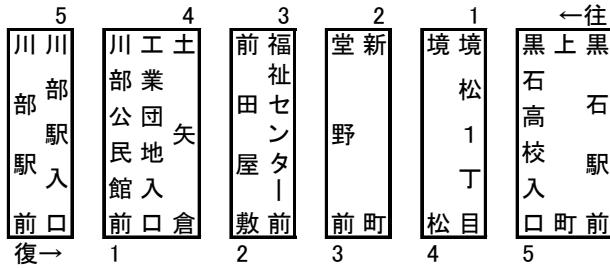

黒石～川部線

黒石駅前—前田屋敷—川部駅前

令和元年（2019年）10月1日運賃改正

川部駅前	復	170	170	280	360	390	400	往 黒石駅前	200
									260
									280
									360
									400
川部駅前	復	170	280	360	390	400	往 黒石駅前	260	
								280	
								360	
								400	
川部駅前	復	170	280	360	390	400	往 黒石駅前	320	
								360	
								400	
川部駅前	復	170	280	360	390	400	往 黒石駅前	360	
								400	
川部駅前	復	170	280	360	390	400	往 黒石駅前	400	