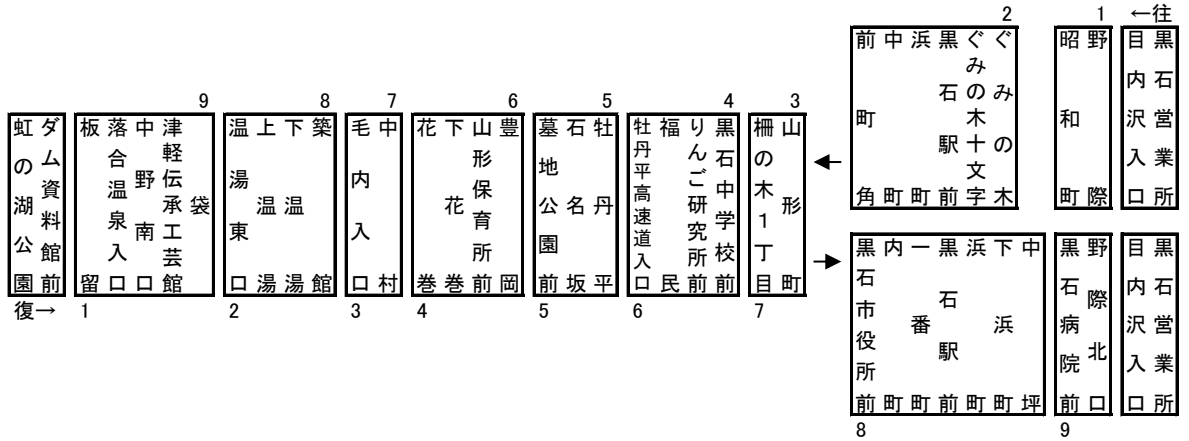

令和元年（2019年）10月1日運賃改正

復 虹の湖公園	1 板留	2 下温湯	3 中村	4 下花巻	5 石名坂	6 りんご研究所前	7 山形町	8 黒石駅前	9 野際 黒石病院前	往 黒石営業所
										170
										220
										220
										330
										410
										500
										570
										650
										720
840										