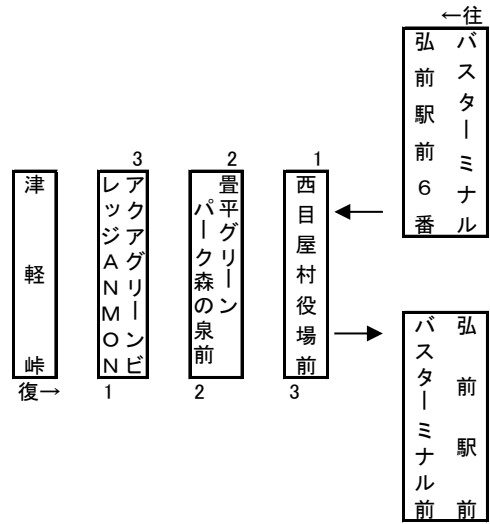

弘前～田代～津軽峠線 (暗門号)

弘前バスターミナル7番のりば—(西目屋村役場・アクアグリーンビレッジ ANMON)—津軽峠
令和元年(2019年)10月1日運賃改正

津 軽 峠 復	1	2	3	往 弘 前 バ ス タ ー ミ ナ ル
	3 ア ク ア グ リ ー ン ビ レ ッ ジ A N M O N	2 豊 平	1 西 目 屋 村 役 場 前	1,010
	420	520	360	1,200
	420	950	630	1,680
	420	950	1,050	1,880