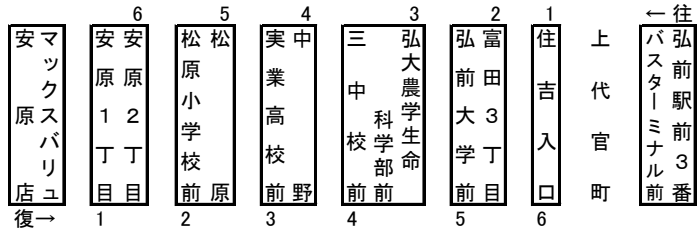

弘前駅前～安原線

弘前駅前—(富田3丁目・中野・松原小学校)—マックスバリュ安原店
令和4年(2022年)12月1日系統変更

						6	往
						1	弘前駅前
						170	170
						170	210
						170	220
						170	280
						170	290
						170	290
復	1	2	3	4	5	6	
マックスバリュ安原店	安原1丁目	松原	実業高校前	三中校前	富田3丁目	住吉入口	弘前駅前
	6	5	4	3	2	1	170
							170
							210
							220
							280
							290
							290