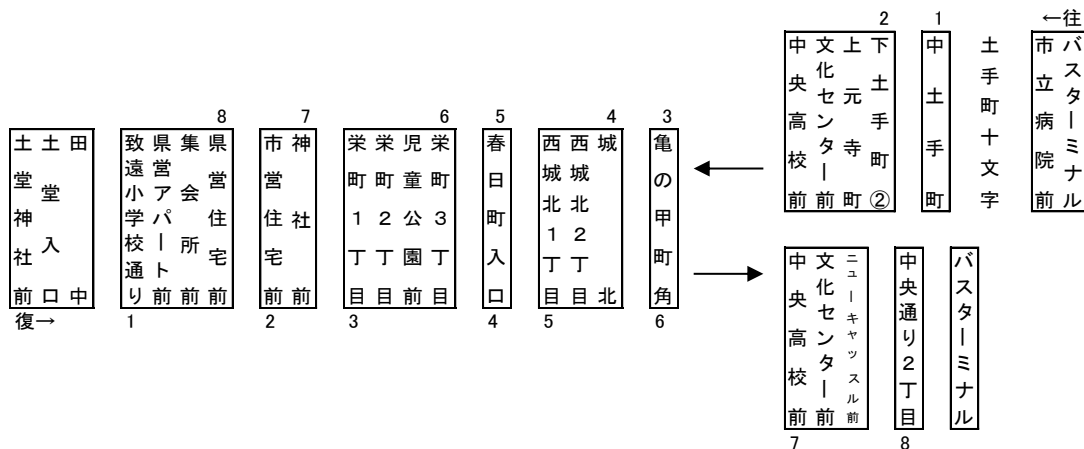

弘前バスターミナル5番のりば—(城北・栄町団地・浜の町団地)—土堂神社前
 令和元年(2019年)10月1日運賃改正

土堂神社前	復	8		7		6		5		4		3		2		1		往 弘前バスターミナル前	
		170		180		190		200		210		220		230		240			
		170		180		190		200		210		220		230		240			
		170		180		190		200		210		220		230		240			
		170		180		190		200		210		220		230		240			
		170		180		190		200		210		220		230		240			
		170		180		190		200		210		220		230		240			
		170		180		190		200		210		220		230		240			
170		180		190		200		210		220		230		240		250		260	
170		180		190		200		210		220		230		240		250		260	
170		180		190		200		210		220		230		240		250		260	
170		180		190		200		210		220		230		240		250		260	
170		180		190		200		210		220		230		240		250		260	
170		180		190		200		210		220		230		240		250		260	
170		180		190		200		210		220		230		240		250		260	