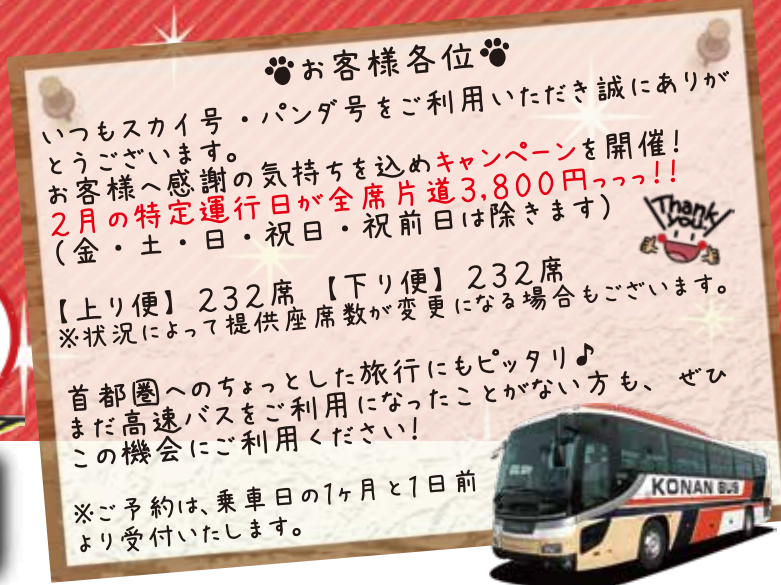

スカイ号 パンダ号

お客さま感謝キャンペーン

キャンペーン実施期間（乗車日）
2月の月曜日～木曜日
 ※但し、祝日・祝前日は除く

日頃の感謝を込めて!

通常片道運賃 4,000円～9,000円のところ

感謝
価格

3,800円

※大人片道運賃

令和2年2月

日	月	火	水	木	金	土
						1
2	3	4	5	6	7	8
9	10	11	12	13	14	15
16	17	18	19	20	21	22
23	24	25	26	27	28	29

■ = キャンペーン対象日

対象路線
 スカイ号
 パンダ号上野線
 パンダ号東京新宿線

青森・弘前 ↔ 上野 「上野線」

パンダ号上野線

上り	青森駅前発	弘前バスミカ発	上野駅前着
	20:00	21:20 ▶	6:20
	22:20	23:40 ▶	8:45
下り	上野駅前発	弘前バスミカ着	青森駅前着
	20:30 ▶	5:30	6:50
	22:00 ▶	7:00	8:20