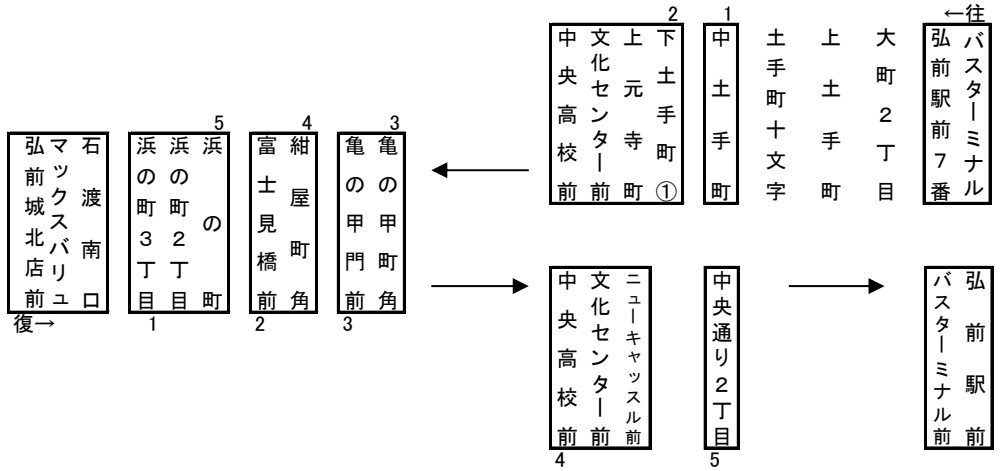

石渡線

弘前バスターミナル5番のりば—(中土手町・紺屋町角・浜の町)—マックスバリュ弘前城北店前

令和3年(2021年)4月1日改正

復 弘前城北店前 マックスバリュ (石渡)	1 5 浜の町2丁目	2 4 富士見橋前	3 3 亀の甲町角	4 2 ニューキャッスル前	5 1 中央通り2丁目	往 弘前バスターミナル
						170
						170
						200
						230
						280
290						