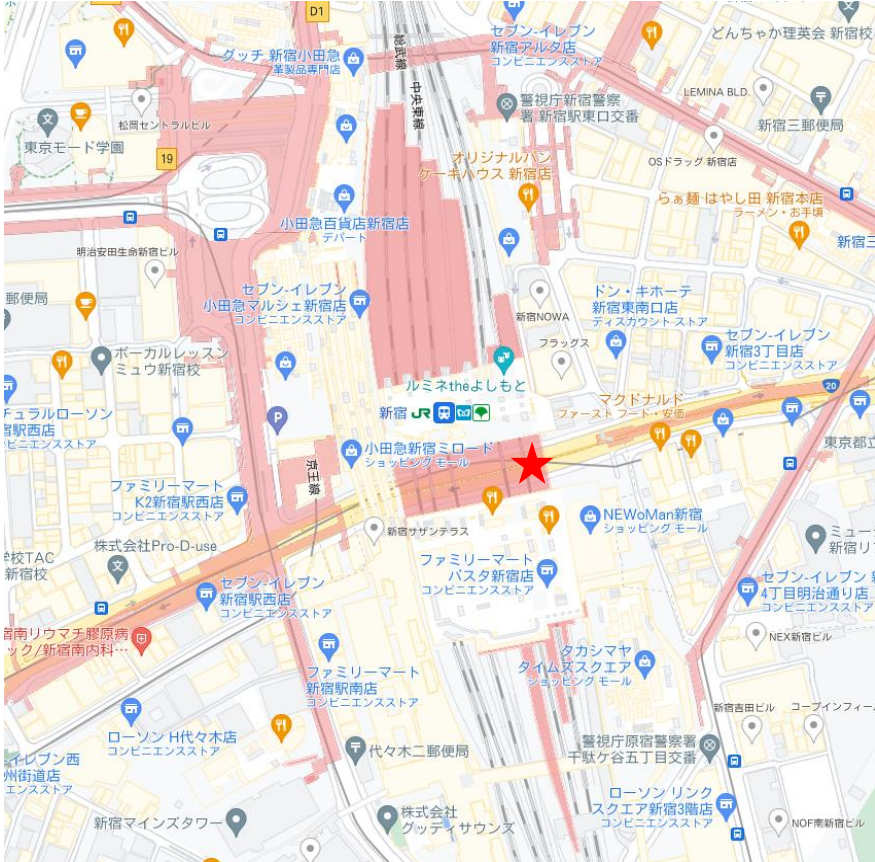

## J R新宿駅甲州街道側からのバスタ新宿へのルート

目の前にNEWoManとバスタ新宿と書かれたところのエスカレーターでバスタ新宿へ  
(高速バスのりばは4階です)

← 西新宿方面

新宿御苑方面 →

甲州街道方面

サザンテラス方面

タカシマヤ  
タイムズスクエア  
方面

4F 高速バス  
Express bus