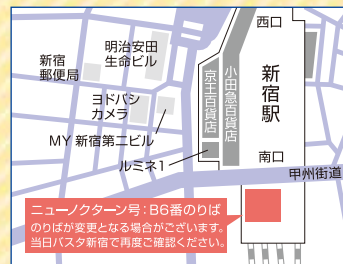

夜行高速バス「ノクターン号」が
35周年を迎え
リニューアル!

35
YEARS ANNIVERSARY

経路地を
バスタ新宿に変更し
ますます便利に!

ニューノクターン号

運行開始 上り12/2~ 下り12/3~

リニューアル
キャンペーン期間

12月23日まで 片道5,000円

※上記以外の日については弘南バスホームページをご確認ください。

12月26日限り ノクターン号生誕の日
35周年 特別感謝価格

片道3,000円

全車両
抗菌コート
施工済

ぜひこの機会に
新しく生まれ変わった
ニューノクターン号を
ご利用ください!

リニューアルキャンペーン期間(12月2日~23日)は、
パンダ号も特別運賃を実施いたします。

運行ダイヤ

五所川原▶弘前BT▶バスタ新宿▶横浜

上り
五所川原駅前 21:20 出発
弘前BT 22:20 出発
バスタ新宿 7:10 到着
横浜駅東口 8:10 到着

横浜▶バスタ新宿▶弘前BT▶五所川原

下り
横浜駅東口 20:55 出発
バスタ新宿 21:55 出発
弘前BT 6:45 到着
五所川原駅前 7:45 到着

高速バスを利用されるお客様へ 弘南バスからのお願い

五所川原駅前

弘前バスターミナル

バスタ新宿4F

横浜駅東口バスターミナル

●3列トイレ付車両での運行を予定しておりますが、整備等により設備の異なる車両で運行する場合がございます。 ●気象、道路状況等により遅延が生じる場合がございます。予めご了承ください。

お問い合わせ

弘南バス株式会社

〒036-8326 弘前市大字藤野二丁目3番地6

弘南バス弘前バスターミナル TEL 0172-36-5061
【受付時間】9:30~18:30(年中無休)

弘南バス五所川原駅前案内所 TEL 0173-35-9121
【受付時間】9:30~18:30(年中無休)

弘南バス青森総合案内所 TEL 017-776-1476
【受付時間】9:00~18:00(日・祝休業)

詳しくはホームページをご覧ください。
<http://konanbus.com/>

弘南バス

電話
予約

弘南バス予約センター TEL 0172-37-0022
【受付時間】9:00~17:00(年中無休) フリーコール 0120-923-489