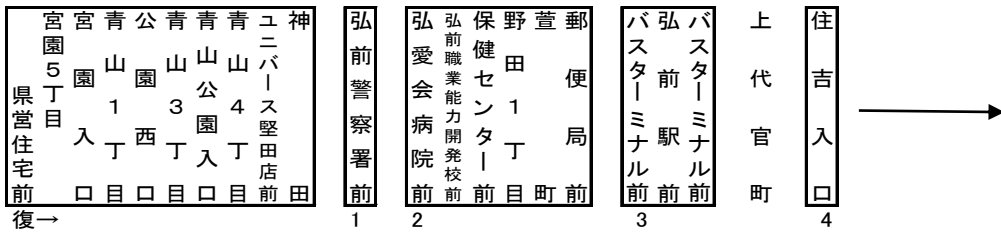

宮園団地～小栗山線

弘前営業所—(松原・住吉・保健センター・神田)—宮園5丁目県営住宅前

令和4年(2022年)4月1日より

復宮園5丁目県営住宅前	1 弘前警察署前	2 野田1丁目	3 弘前バスターミナル	4 住吉入口	5 富田3丁目	6 三中校前	7 実業高校前	8 松原	9 上松原	弘前営業所									
										170	170	170	170	170	170	170	170	170	
										200	200	210	210	220	210	210	210	210	210
										210	210	210	210	220	210	210	210	210	210
										210	210	210	210	220	210	210	210	210	210
										220	220	220	220	230	220	220	220	220	220
										260	260	260	260	270	260	260	260	260	260
										270	270	270	270	280	270	270	270	270	270
										350	350	350	350	360	350	350	350	350	350