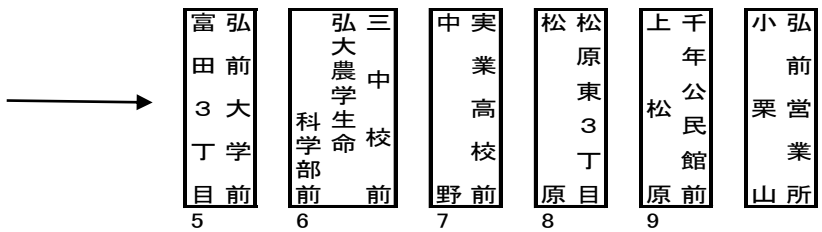

宮園団地～小栗山線

弘前営業所—(松原・住吉・保健センター・神田)—宮園5丁目県営住宅前

令和4年(2022年)4月1日より

復宮園5丁目県営住宅前	1 弘前警察署前	2 野田1丁目	3 弘前バスターミナル	4 住吉入口	5 富田3丁目	6 三中校前	7 実業高校前	8 松原	9 上松原	弘前営業所									
										170	170	170	170	170	170	170	170	170	
										200	200	210	210	220	210	210	210	210	210
										210	210	210	210	220	210	210	210	210	210
										210	210	210	210	220	210	210	210	210	210
										220	220	220	220	230	220	220	220	220	220
										260	260	260	260	270	260	260	260	260	260
										270	270	270	270	280	270	270	270	270	270
										350	350	350	350	360	350	350	350	350	350