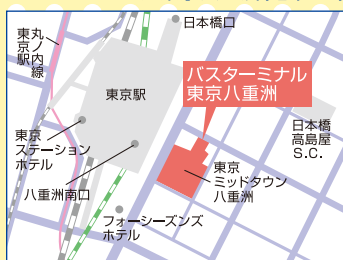

上り便	五所川原駅前	弘前バスターミナル	バスターミナル東京八重洲	バスタ新宿	下り便	バスタ新宿	バスターミナル東京八重洲	弘前バスターミナル	五所川原駅前
	21:00 発	22:00 発	7:00 着	7:25 着		21:30 発	22:10 発	7:10 着	8:10 着

■ パンダ号 八戸線【季節運行】

青森・野辺地・十和田・八戸 ⇄ 上野

上り便	青森駅前	18:40 発	下り便	上野駅前	22:15 発
	平内町体育館前	19:20 発		本八戸駅 北口	6:20 着
	野辺地駅前	20:00 発		八戸駅 東口	6:35 着
	七戸十和田駅 北口	20:35 発		北里大学前	7:30 着
	十和田市	21:15 発		十和田市	7:40 着
	まちなか交通広場	21:25 発		まちなか交通広場	7:40 着
	北里大学前	21:25 発		七戸十和田駅 北口	8:05 着
	八戸駅 東口	22:20 発		野辺地駅前	8:45 着
	本八戸駅 北口	22:40 発		平内町体育館前	9:20 着
	上野駅前	7:00 着		青森駅前	10:30 着

■ パンダ号 スカイ線【昼行便】

青森・弘前バスターミナル ⇄ 上野

上り便	青森駅前	弘前バスターミナル	上野駅前
	8:00 発	9:20 発	18:50 着
下り便	上野駅前	弘前バスターミナル	青森駅前
	10:00 発	19:30 着	20:50 着

● 気象、道路状況等により遅延が生じる場合がございます。予めご了承ください。

※パンダ号 八戸線は季節運行便となります。主な運行期間…年末年始期間、3月、お盆期間

乗り場ご案内

※詳細は弘南バスHPをご確認ください

■ 五所川原駅前

■ 弘前バスターミナル

■ バスタ新宿4F

■ 横浜駅東口バスターミナル

■ 青森駅前

■ バスターミナル東京八重洲(地下2F)