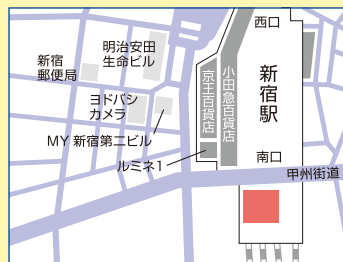

■ パンダ号 スカイ線【昼行便】

青森・弘前バスターミナル ⇄ 上野

上り便	青森駅前	弘前バスターミナル	上野駅前
	8:00 発	9:20 発	18:50 着
下り便	上野駅前	弘前バスターミナル	青森駅前
	10:00 発	19:30 着	20:50 着

● 気象、道路状況等により遅延が生じる場合がございます。予めご了承ください。

※パンダ号 八戸線は季節運行便となります。主な運行期間…年末年始期間、3月、お盆期間

乗り場ご案内

※詳細は弘南バスHPをご確認ください

■ 五所川原駅前

■ 弘前バスターミナル

■ バスタ新宿4F

■ 横浜駅東口バスターミナル

■ 青森駅前

■ バスターミナル東京八重洲(地下2F)

■ 東京駅日本橋口・東京駅八重洲南口

■ 青森フェリーターミナル

※留置き駐車場をご利用の際は、事故・盗難・その他のトラブルによる損害が生じても一切の責任をおいかねます。