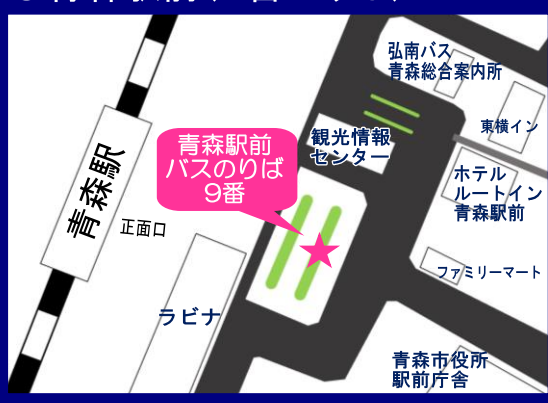

# パンダ号八戸線 乗り場のご案内

## ●上野駅前

## ●青森駅前(9番のりば)

## ●平内町立体育館前