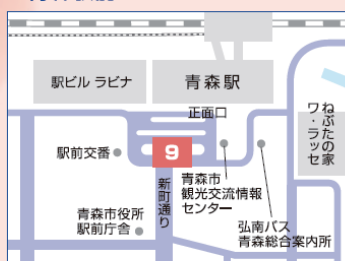

運行ダイヤ

東京線高速バスは、全線カレンダー運賃。乗車日によって運賃が異なります。運賃は、ご予約の際にご確認ください。
バスタ新宿、バスターミナル東京八重洲の乗車場所は、乗車時に館内の案内サインにてご確認ください。

🌙 ニューノクターン号

五所川原・弘前バスターミナル ⇄ バスタ新宿・横浜駅

上り便	五所川原駅前	弘前バスターミナル	バスタ新宿	横浜駅東口
	21:20 発	22:20 発	7:10 着	8:10 着

下り便	横浜駅東口	バスタ新宿	弘前バスターミナル	五所川原駅前
	20:55 発	21:55 発	6:45 着	7:45 着

🌙 ノクターン・ネオ号

青森・弘前バスターミナル ⇄ バスタ新宿・東京駅

上り便	青森港フェリーターミナル	青森駅前	弘前バスターミナル	バスタ新宿	東京駅日本橋口
	20:50 発	21:10 発	22:30 発	7:20 着	8:00 着

下り便	東京駅八重洲南口	バスタ新宿	弘前バスターミナル	青森駅前	青森港フェリーターミナル
	21:30 発	22:10 発	7:00 着	8:10 着	8:30 着

🌙 パンダ号 上野線

青森・弘前バスターミナル ⇄ 上野

上り便	青森駅前	弘前バスターミナル	上野駅前
	20:00 発 22:20 発	21:20 発 23:40 発	6:20 着 8:45 着

下り便	上野駅前	弘前バスターミナル	青森駅前
	20:30 発 22:00 発	5:30 着 7:00 着	6:50 着 8:20 着

🌙 パンダ号 東京新宿線

五所川原・弘前バスターミナル ⇄ バスターミナル東京八重洲・バスタ新宿

上り便	五所川原駅前	弘前バスターミナル	バスターミナル東京八重洲	バスタ新宿
	21:00 発	22:00 発	7:00 着	7:25 着

下り便	バスタ新宿	バスターミナル東京八重洲	弘前バスターミナル	五所川原駅前
	21:30 発	22:10 発	7:10 着	8:10 着

🌙 パンダ号 八戸線【季節運行】

青森・野辺地・十和田・八戸 ⇄ 上野

上り便	青森駅前	18:40 発
	平内町体育館前	19:20 発
	野辺地駅前	20:00 発
	七戸十和田駅 北口	20:35 発
	十和田市 まちなか交通広場	21:15 発
	北里大学前	21:25 発
	八戸駅 東口	22:20 発
	本八戸駅 北口	22:40 発
	上野駅前	7:00 着

下り便	上野駅前	22:15 発
	本八戸駅 北口	6:20 着
	八戸駅 東口	6:35 着
	北里大学前	7:30 着
	十和田市 まちなか交通広場	7:40 着
	七戸十和田駅 北口	8:05 着
	野辺地駅前	8:45 着
	平内町体育館前	9:20 着
	青森駅前	10:30 着

☀️ パンダ号 スカイ線【昼行便】

青森・弘前バスターミナル ⇄ 上野

上り便	青森駅前	弘前バスターミナル	上野駅前
	8:00 発	9:20 発	18:50 着

下り便	上野駅前	弘前バスターミナル	青森駅前
	10:00 発	19:30 着	20:50 着

●気象、道路状況等により遅延が生じる場合がございます。予めご了承願います。

※パンダ号 八戸線は季節運行便となります。主な運行期間…年末年始期間、3月、お盆期間

乗り場ご案内

※詳細は弘南バスHPをご確認ください

■五所川原駅前

■弘前バスターミナル

■バスタ新宿4F

■横浜駅東口バスターミナル

■青森駅前

■バスターミナル東京八重洲(地下2F)

■東京駅日本橋口・東京駅八重洲南口

■青森フェリーターミナル