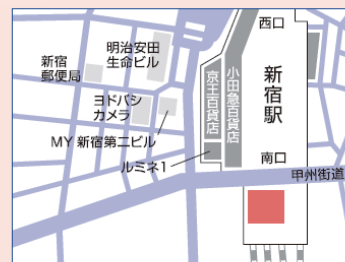

運行ダイヤ

東京線高速バスは、全線カレンダー運賃。乗車日によって運賃が異なります。運賃は、ご予約の際にご確認ください。
バスタ新宿、バスターミナル東京八重洲の乗車場所は、乗車時に館内の案内サインにてご確認ください。

🌙 ニューノクターン号

五所川原・弘前バスターミナル ⇄ バスタ新宿・横浜駅

上り便	五所川原駅前	弘前バスターミナル	バスタ新宿	横浜駅東口
	21:20 発	22:20 発	7:10 着	8:10 着

下り便	横浜駅東口	バスタ新宿	弘前バスターミナル	五所川原駅前
	20:55 発	21:55 発	6:45 着	7:45 着

🌙 ノクターン・ネオ号

青森・弘前バスターミナル ⇄ バスタ新宿・東京駅

上り便	青森港フェリーターミナル	青森駅前	弘前バスターミナル	バスタ新宿	東京駅日本橋口
	20:50 発	21:10 発	22:30 発	7:20 着	8:00 着

下り便	東京駅八重洲南口	バスタ新宿	弘前バスターミナル	青森駅前	青森港フェリーターミナル
	21:30 発	22:10 発	7:00 着	8:10 着	8:30 着

🌙 パンダ号 上野線

青森・弘前バスターミナル ⇄ 上野

上り便	青森駅前	弘前バスターミナル	上野駅前
	20:00 発 22:20 発	21:20 発 23:40 発	6:20 着 8:45 着

下り便	上野駅前	弘前バスターミナル	青森駅前
	20:30 発 22:00 発	5:30 着 7:00 着	6:50 着 8:20 着

🌙 パンダ号 東京新宿線

五所川原・弘前バスターミナル ⇄ バスターミナル東京八重洲・バスタ新宿

上り便	五所川原駅前	弘前バスターミナル	バスターミナル東京八重洲	バスタ新宿
	21:00 発	22:00 発	7:00 着	7:25 着

下り便	バスタ新宿	バスターミナル東京八重洲	弘前バスターミナル	五所川原駅前
	21:30 発	22:10 発	7:10 着	8:10 着

🌙 パンダ号 八戸線【季節運行】

青森・野辺地・十和田・八戸 ⇄ 上野

上り便	青森駅前	18:40 発
	平内町体育館前	19:20 発
	野辺地駅前	20:00 発
	七戸十和田駅 北口	20:35 発
	十和田市 まちなか交通広場	21:15 発
	北里大学前	21:25 発
	八戸駅 東口	22:20 発
	本八戸駅 北口	22:40 発
	上野駅前	7:00 着

下り便	上野駅前	22:15 発
	本八戸駅 北口	6:20 着
	八戸駅 東口	6:35 着
	北里大学前	7:30 着
	十和田市 まちなか交通広場	7:40 着
	七戸十和田駅 北口	8:05 着
	野辺地駅前	8:45 着
	平内町体育館前	9:20 着
	青森駅前	10:30 着

☀️ パンダ号 スカイ線【昼行便】

青森・弘前バスターミナル ⇄ 上野

上り便	青森駅前	弘前バスターミナル	上野駅前
	8:00 発	9:20 発	18:50 着

下り便	上野駅前	弘前バスターミナル	青森駅前
	10:00 発	19:30 着	20:50 着

●気象、道路状況等により遅延が生じる場合がございます。予めご了承願います。

※パンダ号 八戸線は季節運行便となります。主な運行期間…年末年始期間、3月、お盆期間

乗り場ご案内

※詳細は弘南バスHPをご確認ください

■五所川原駅前

■弘前バスターミナル

■バスタ新宿4F

■横浜駅東口バスターミナル

■青森駅前

■バスターミナル東京八重洲(地下2F)

■東京駅日本橋口・東京駅八重洲南口

■青森フェリーターミナル