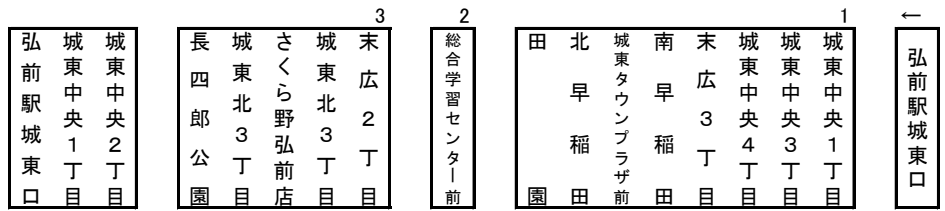

# 駅城東口環状線100円バス

弘前駅城東口ー(城東中央3丁目・城東タウンプラザ前・さくら野弘前店)ー弘前駅城東口

弘前駅城東口	3 さくら野弘前店	2 総合学習センター前	1 城東中央3丁目	往	
				弘前駅城東口	100
					100
					100
					100