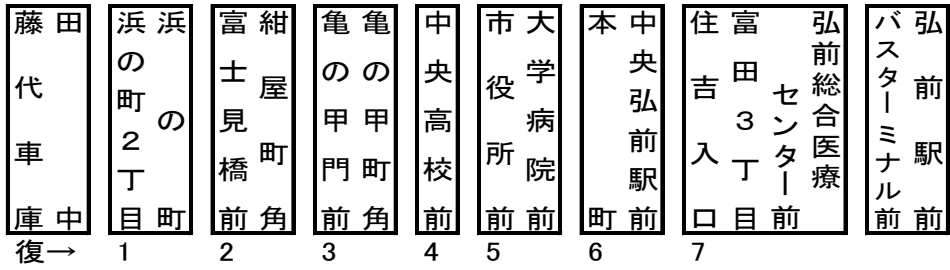

浜の町線（市役所経由）

弘前バスターミナル—(弘前総合医療センター前・市役所前・浜の町)—藤代車庫

令和4年（2022年）4月1日より

復 藤代車庫	1 浜の町2丁目	2 富士見橋前	3 亀の甲門前	4 中央高校前	5 市役所前	6 中央弘前駅前	7 弘前総合医療センター前	170	170
								170	170
								170	170
								170	170
								170	170
								170	170
弘前バスターミナル	170	180	210	230	230	230	290	170	170
								170	170
								170	170
								170	170
								170	170
								170	170