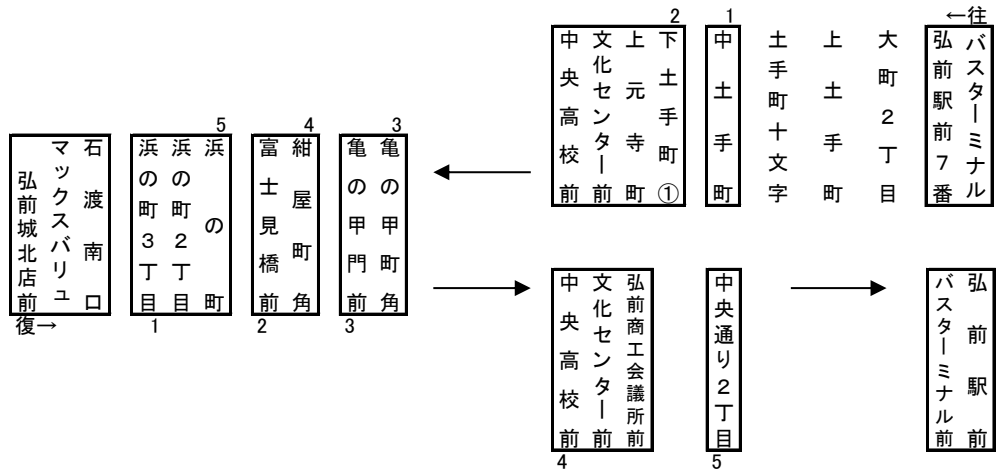

石渡線

弘前バスターミナル5番のりば—(中土手町・紺屋町角・浜の町)—マックスバリュ弘前城北店前
 令和3年(2021年)4月1日改正:令和5年4月8日バス停名変更

復 弘前城北店前 (マックスバリュ 石渡)	1 5 浜の町2丁目	2 4 富士見橋前	3 3 亀の甲町角	4 2 弘前商工会議所前 上元寺町	5 1 中央通り2丁目	往 弘前バスターミナル	
						170	
	170	170	170	170	170	170	200
							230
							280
							290