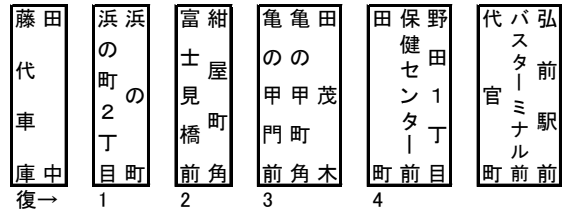

令和元年(2019年)10月1日運賃改正

藤代車庫	1 浜の町2丁目	2 富士見橋前	3 亀の甲町角	4 野田1丁目	弘前バスターミナル
				170	170
			170	170	170
		170	170	170	170
	170	180	210	230	280