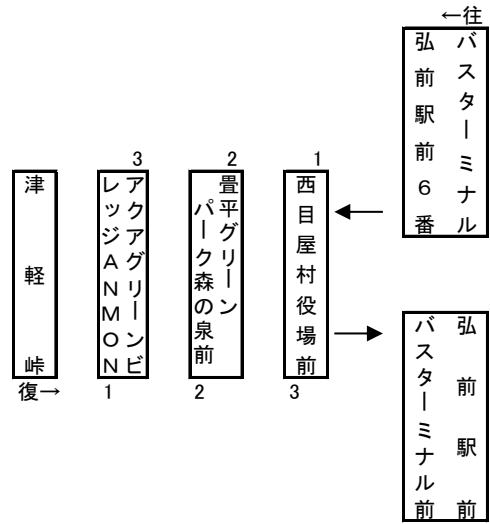

弘前～田代～津軽峠線 (暗門号)

弘前バスターミナル7番のりば—(西目屋村役場・アクアグリーンビレッジ ANMON)—津軽峠

令和元年(2019年)10月1日運賃改正

復 津 軽 峠	1	2	3	往 弘 前 バ ス タ ー ミ ナ ル
	3 ア ク ア グ リ ー ン ビ レ ッ ジ A N M O N	2 豊 平	1 西 目 屋 村 役 場 前	1,010
		520	360	1,200
	420	950	630	1,680
		1,050	1,880	