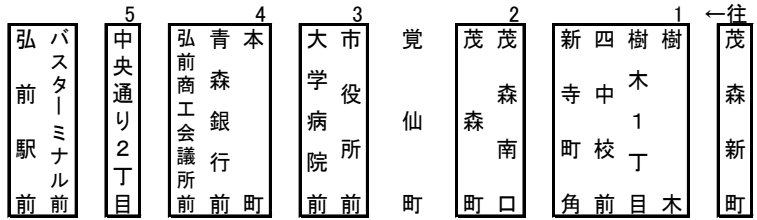

令和元年（2019年）10月1日運賃改正：令和5（2023年）年4月8日バス停名変更

弘前駅前	5 中央通り2丁目	4 青森銀行前	3 市役所前	2 茂森南口	1 四中校前	往 茂森新町
						170
						170
						190
						210
						230
280						