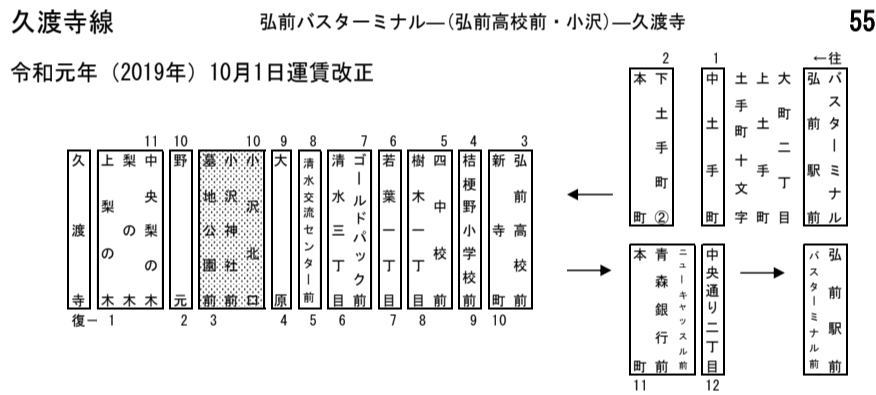

お知らせ

久渡寺線 墓地公園経由運行について

久渡寺線（四中校経由）ですが、お盆のお墓参りに
伴い **8月13日** は墓地公園を経由致します。

運行日 2023年8月13日（日）

バス運賃

弘前バスターミナル発	墓地公園着	墓地公園発	弘前駅前着
7:30	7:54	9:05	9:35
10:50	11:14	11:45	12:15
12:50	13:14	13:45	14:15
15:50	16:14	16:45	17:15

【弘前バスターミナル】 ⇄ 【墓地公園】

大人片道 400円

久渡寺	復	1	12	2	11	3	10	4	9	8	7	6	5	4	3	2	1	往
		梨の木	野元	墓地公園前	小沢北口	大原	清水交流センター前	清水三丁目	若葉一丁目	四中校前	桔梗野小学校前	新寺町	青森銀行前	中央通り二丁目	中央通り二丁目	弘前バスターミナル	弘前バスターミナル	往
		170	170	170	170	170	170	170	170	170	170	170	170	170	170	170	170	170
			190	190	210	210	210	210	210	210	210	210	210	210	210	210	210	210
				230	230	230	230	230	230	230	230	230	230	230	230	230	230	230
					250	250	250	250	250	250	250	250	250	250	250	250	250	250
						280	280	280	280	280	280	280	280	280	280	280	280	280
							300	300	300	300	300	300	300	300	300	300	300	300
								330	330	330	330	330	330	330	330	330	330	330
									370	370	370	370	370	370	370	370	370	370
										400	400	400	400	400	400	400	400	400
											430	430	430	430	430	430	430	430
												450	450	450	450	450	450	450
													480	480	480	480	480	480
														500	500	500	500	500
															520	520	520	520
																550	550	550

※弘前バスターミナル発7:30は土日祝運休便ですが、8月13日(日)のみ運行いたします。

弘南バス株式会社