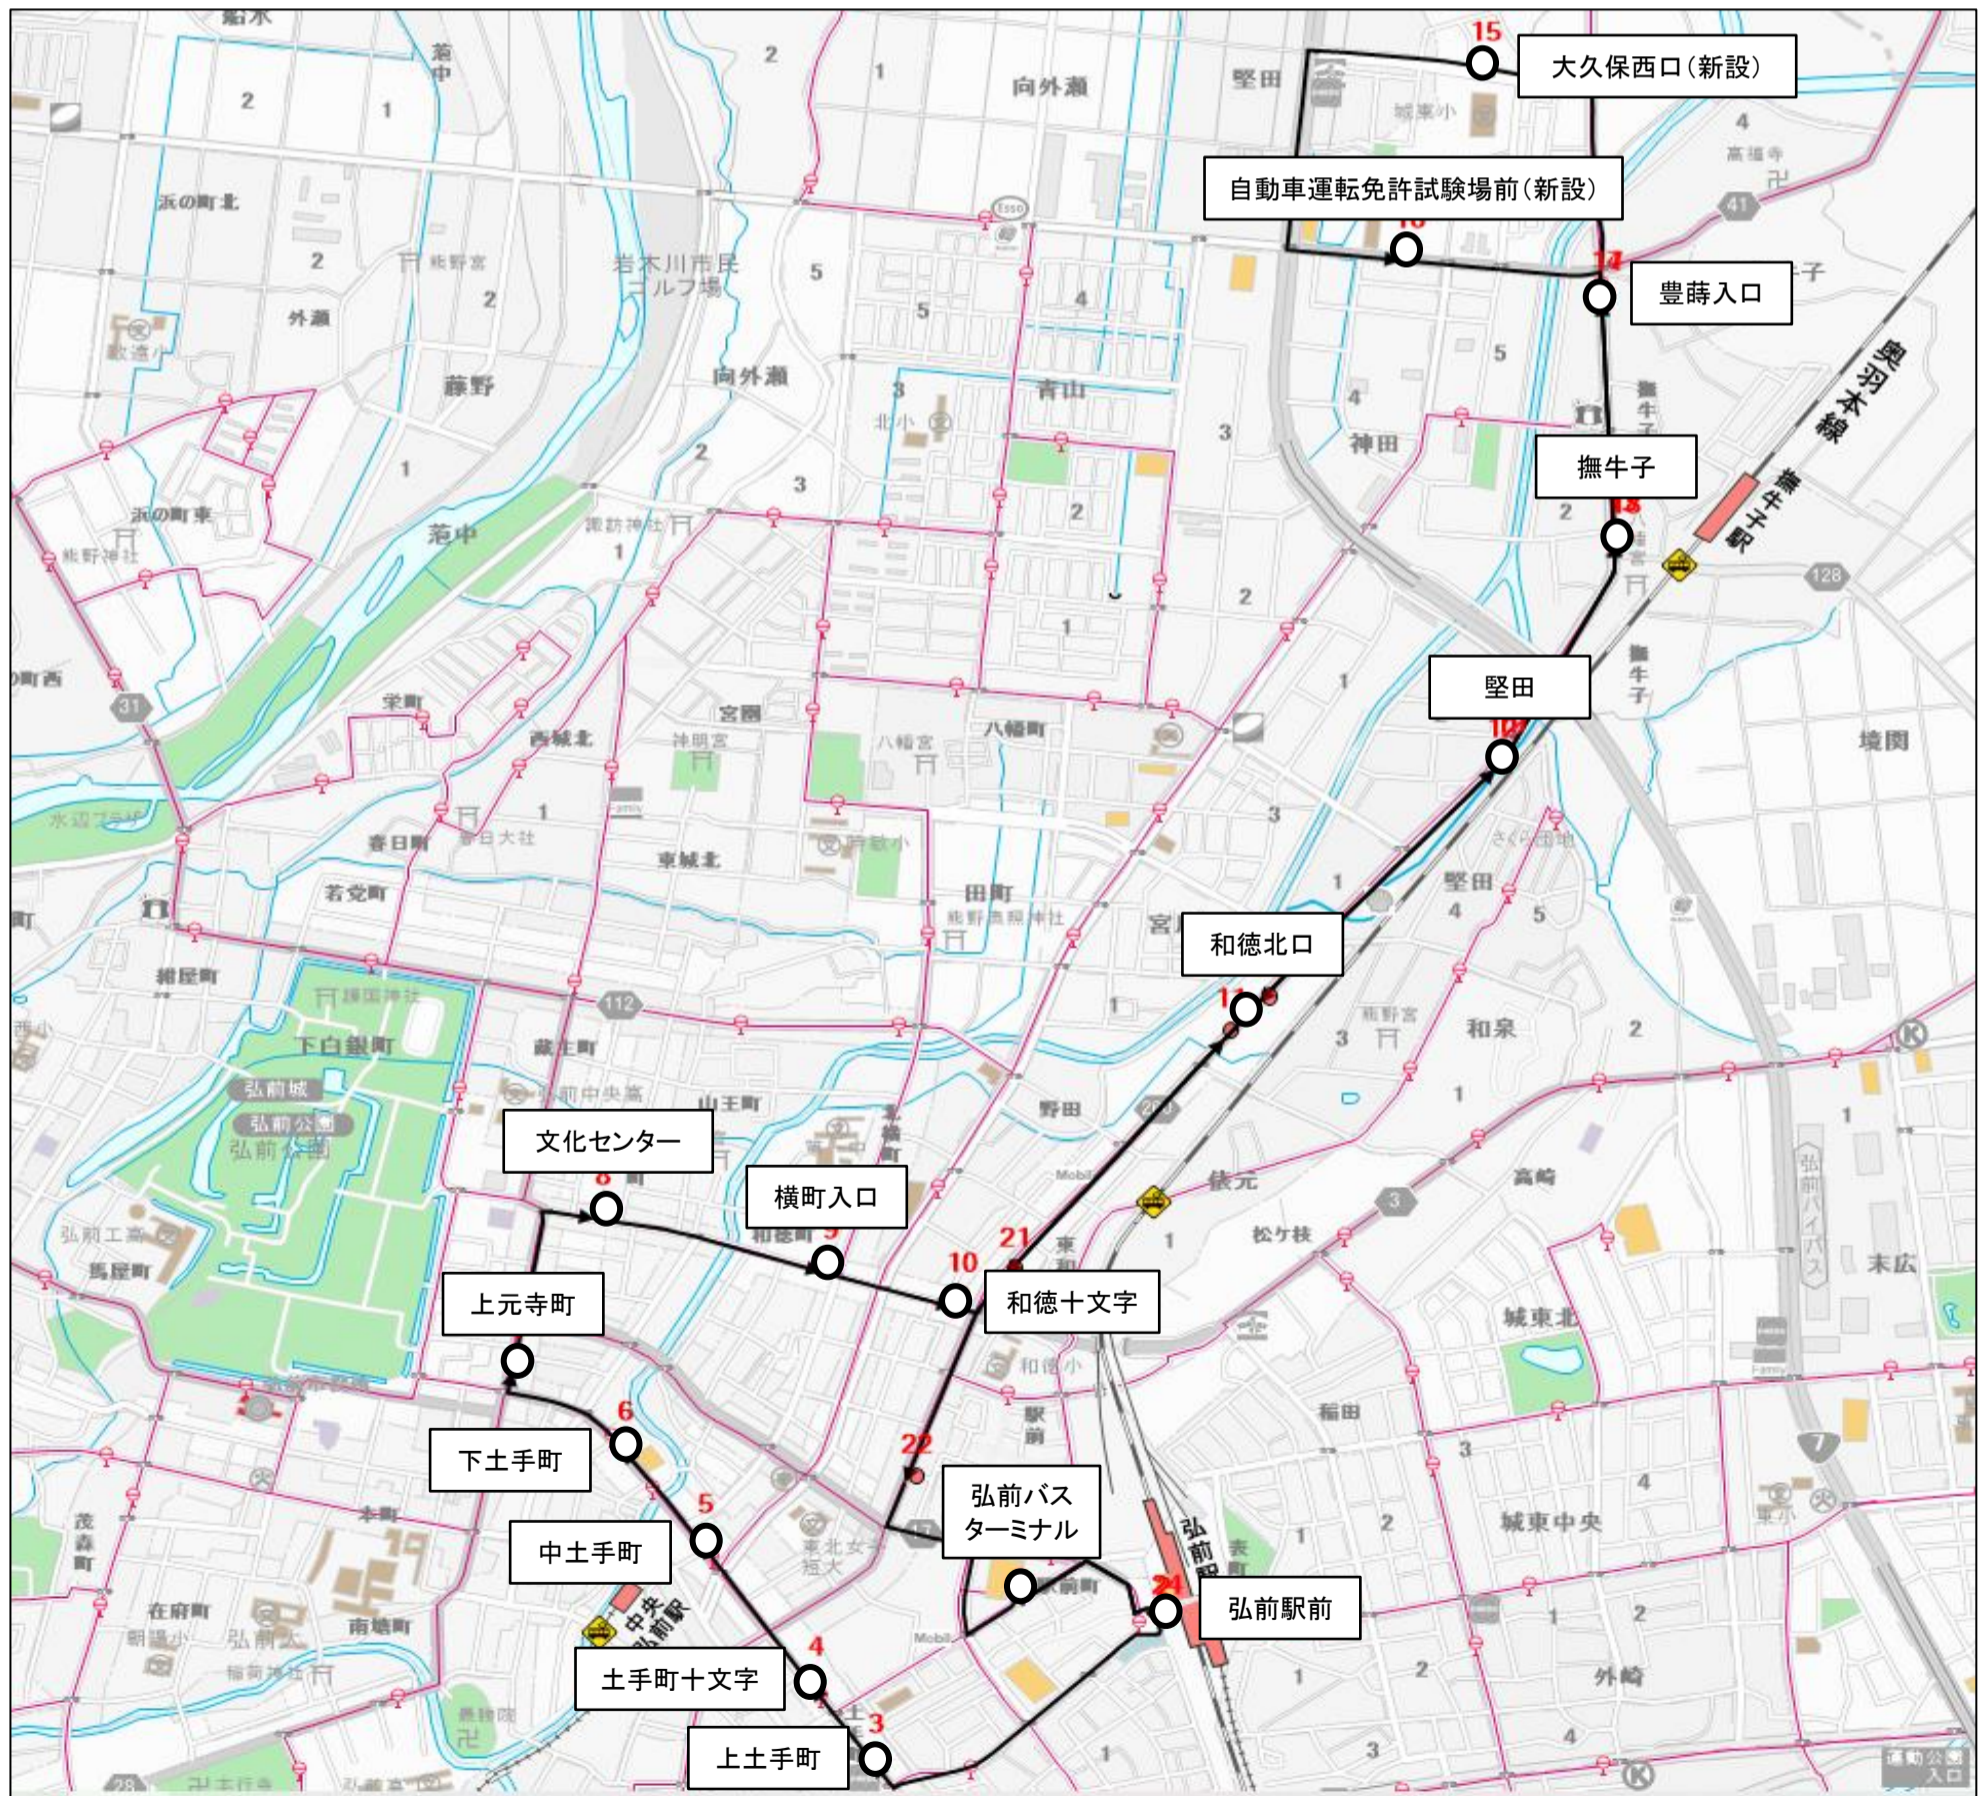

# 夏期ダイヤ改正のお知らせ

いつも弘南バスをご利用いただきありがとうございます。

4月1日(月)より自動車運転免許試験場環状線を運行いたします。

【4月1日より運行開始】

## 自動車運転免許試験場環状線

【主な停留所(抜粋)】 弘前バスターミナルー弘前駅前ー上土手町ー中土手町ー下土手町①ー上元寺町ー文化センター前ー横町入口ー和徳北口ー撫牛子ー豊蒔入口ー大久保西口ー自動車運転免許試験場前ー撫牛子ー堅田ー和徳北口ー弘前バスターミナル前ー弘前駅前

弘前バスターミナル発	中土手町発	下土手町①発	上元寺町発	和徳北口発	撫牛子発	大久保西口発	自動車運転免許試験場前発	撫牛子発	和徳北口発	弘前駅前着(中央口)
8:25	8:30	8:32	8:33	8:38	8:42	8:44	8:45	8:48	8:51	9:10
12:30	12:35	12:37	12:38	12:43	12:47	12:49	12:50	12:53	12:56	13:15
14:50	14:55	14:57	14:58	15:03	15:07	15:09	15:10	15:13	15:16	15:35

弘前バスターミナル乗り場…1番 弘前駅前乗り場…5番

【運行経路】

お問合せ先 弘南バス株式会社 弘前バスターミナル 0172-36-5061

2024.3.5

掲示期間 2024.4.15迄