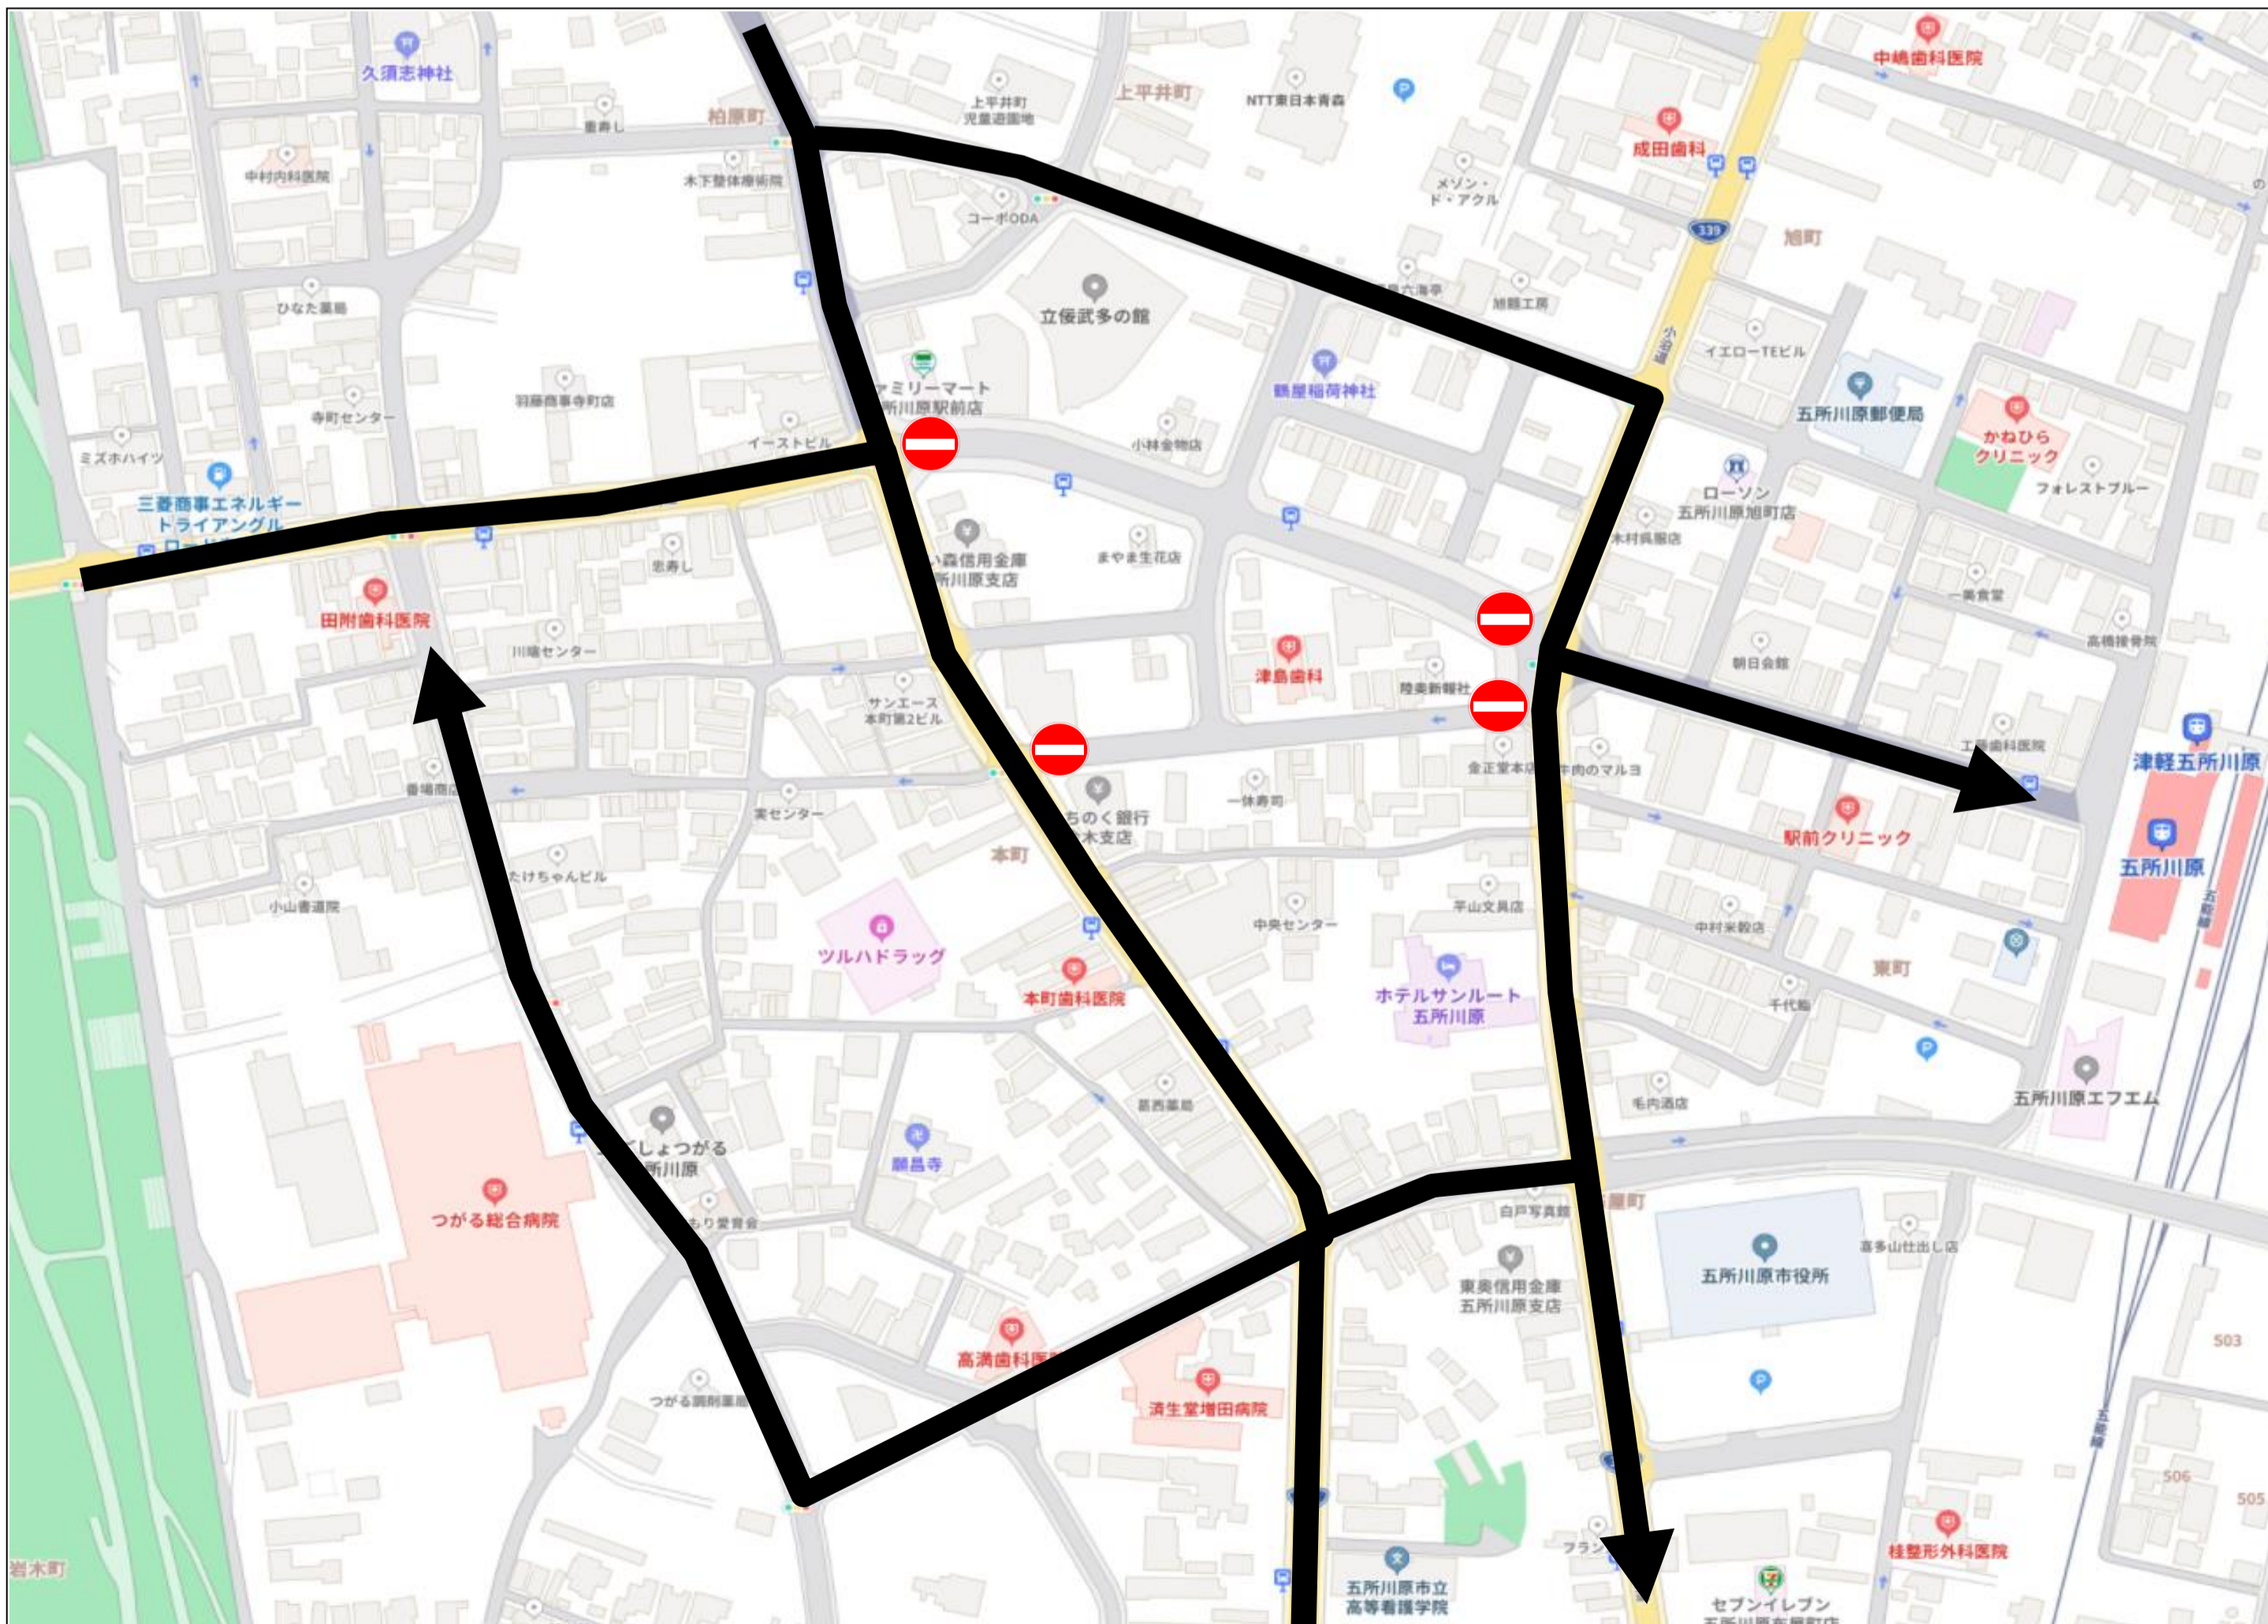

迂回運行のお知らせ

期間 2024年4月10日（水）

『春の火災予防運動街頭防火パレード』開催による、迂回運行について

●交通規制：10時00分～10時30分頃まで立佞武多の館周辺が車両通行止めとなります。

①一般路線バス（五所川原駅前方面から）

路線名	始発	始発時刻	行き先	経路変更の内容
五所川原－青森線	エルムの街	10:10	青森営業所	つがる総合病院前の次は大町を迂回し五所川原駅前から正常運行。 ・大町は停車しません
五所川原－出来島線	五所川原 営業所	9:50	出来島北口	五所川原駅前の次は、大町を迂回し寺町から正常運行。 ・大町は停車しません
五所川原－鱒ヶ沢線		10:00	小夜	五所川原駅前の次は、大町を迂回し本町から正常運行。 ・大町は停車しません

②一般路線バス（五所川原駅前方面へ）

路線名	始発	始発時刻	行き先	経路変更の内容
五所川原－弘前線	弘前バス ターミナル	8:50	エルムの街	つがる総合病院前の次は、大町を迂回し五所川原駅前から正常運行。 ・大町は停車しません
飯詰線(下岩崎始終)	下岩崎	9:40	五所川原 営業所	つがる総合病院前の次は大町を迂回し五所川原駅前から正常運行。 ・大町は停車しません
七和線	上高野	9:25		
五所川原－市浦庁舎線	市浦庁舎前	8:40		
五所川原－鱒ヶ沢線	小夜	8:50		